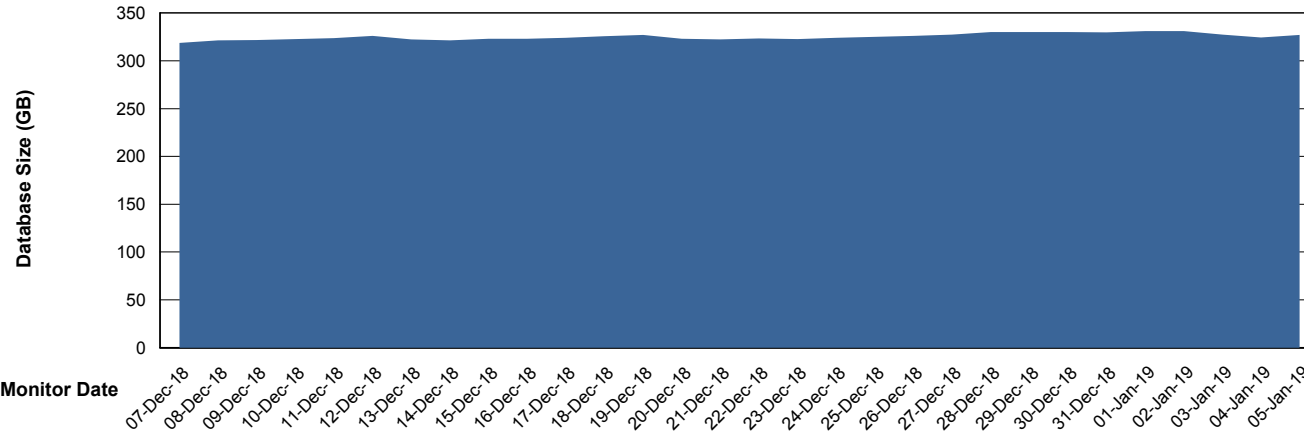

Weekly SLA Customer Report

Customer BNL_Production
Database ID 83

Database Performance BNLDB_Production

DB Processes Max 700
DB Sessions Max 1,072

Weekly SLA Customer Report

Customer BNL_Production
 Database ID 83

DATABASE SIZE BNLDB_Production

Database growth over last month

Database Tablespace BNLDB_Production

Date	Tablespace Name	Filesize (Gb)	Usedsize (Gb)	Percentage free
05-Jan-19	ABSDATA	106	71	33
	INDX	270	233	14
04-Jan-19	ABSDATA	106	71	33
	INDX	270	233	14
03-Jan-19	ABSDATA	106	71	33
	INDX	270	233	14
02-Jan-19	ABSDATA	106	71	33
	INDX	270	233	14
01-Jan-19	ABSDATA	106	71	33
	INDX	270	233	14
31-Dec-18	ABSDATA	106	70	34
	INDX	270	233	14
30-Dec-18	ABSDATA	106	70	34
	INDX	270	233	14