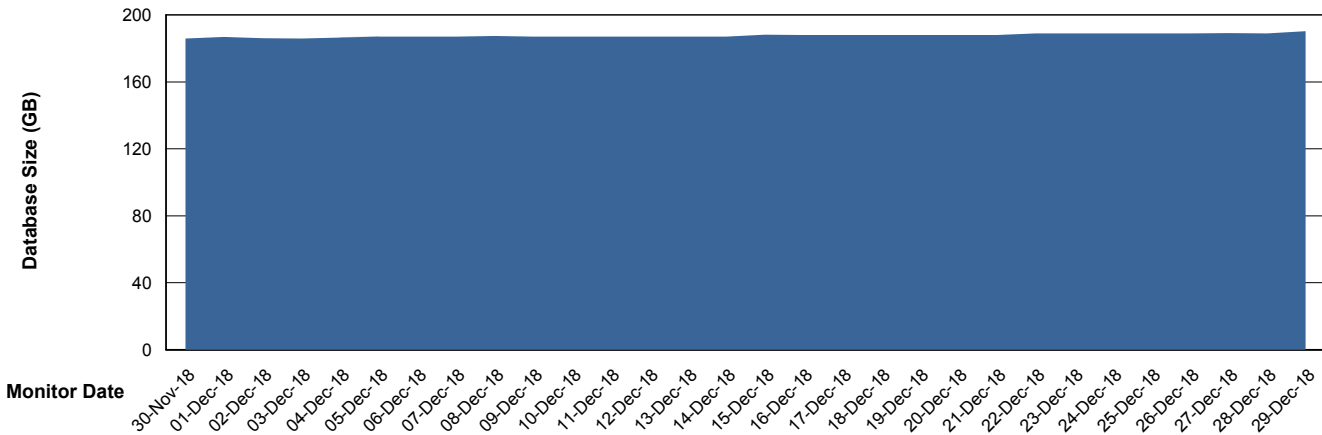

Database Performance VENDB_Standby

DB Processes Max 500
DB Sessions Max 772

Weekly SLA Customer Report

Customer VEN_Production
 Database ID 35

DATABASE SIZE VENDB_Production

Database growth over last month

Database Tablespace VENDB_Production

Date	Tablespace Name	Filesize (Gb)	Usedsize (Gb)	Percentage free
29-Dec-18	ABSDATA	88	73	17
	INDX	137	115	16
28-Dec-18	ABSDATA	88	72	18
	INDX	137	115	16
27-Dec-18	ABSDATA	88	72	18
	INDX	137	115	16
26-Dec-18	ABSDATA	88	72	18
	INDX	137	115	16
25-Dec-18	ABSDATA	88	72	18
	INDX	137	115	16
24-Dec-18	ABSDATA	88	72	18
	INDX	137	115	16
23-Dec-18	ABSDATA	88	72	18
	INDX	137	115	16