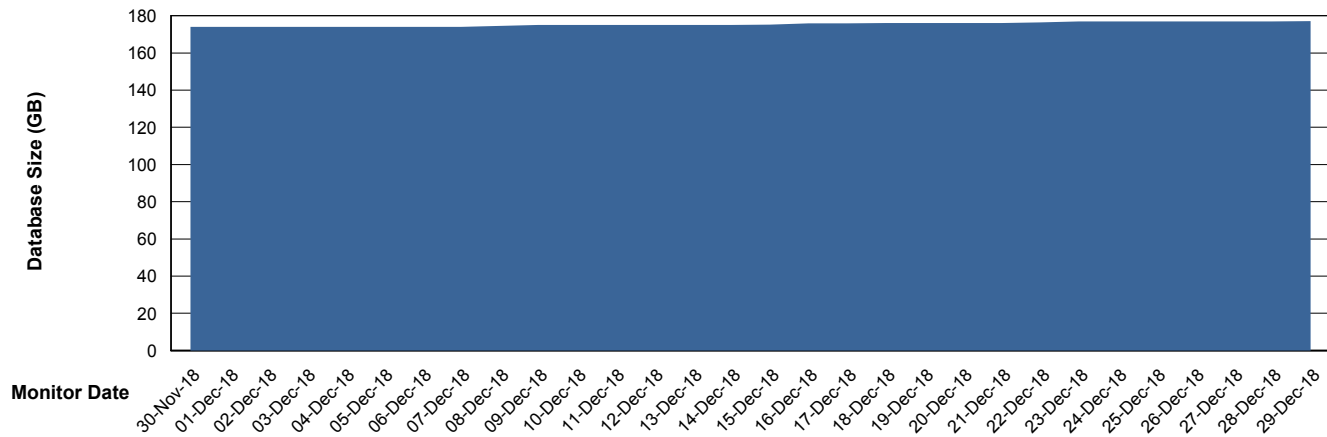

Customer NIX_Production
Database ID 51

DATABASE SIZE NIXDB_BI

Database growth over last month

DATABASE SIZE NIXDB_Production

Database growth over last month

Weekly SLA Customer Report

Customer NIX_Production
Database ID 51

Database Tablespace NIXDB_BI

Date	Tablespace Name	Filesize (Gb)	Usedsize (Gb)	Percentage free
29-Dec-18	ABSDATA	64	54	16
	INDX	64	52	19
28-Dec-18	ABSDATA	64	54	16
	INDX	64	52	19
27-Dec-18	ABSDATA	64	54	16
	INDX	64	51	20
26-Dec-18	ABSDATA	64	54	16
	INDX	64	51	20
25-Dec-18	ABSDATA	64	54	16
	INDX	64	51	20
24-Dec-18	ABSDATA	64	54	16
	INDX	64	51	20
23-Dec-18	ABSDATA	64	54	16
	INDX	64	51	20