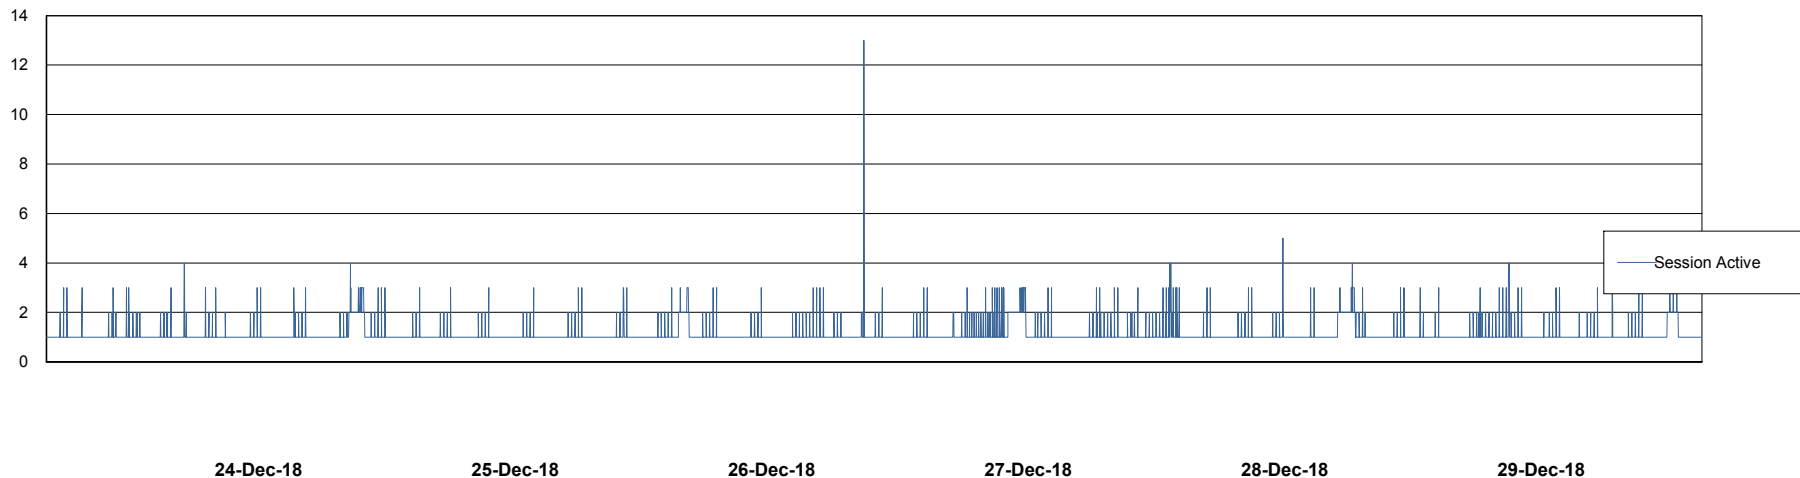

Database Performance NIXDB_BI

DB Processes Max 300
DB Sessions Max 480