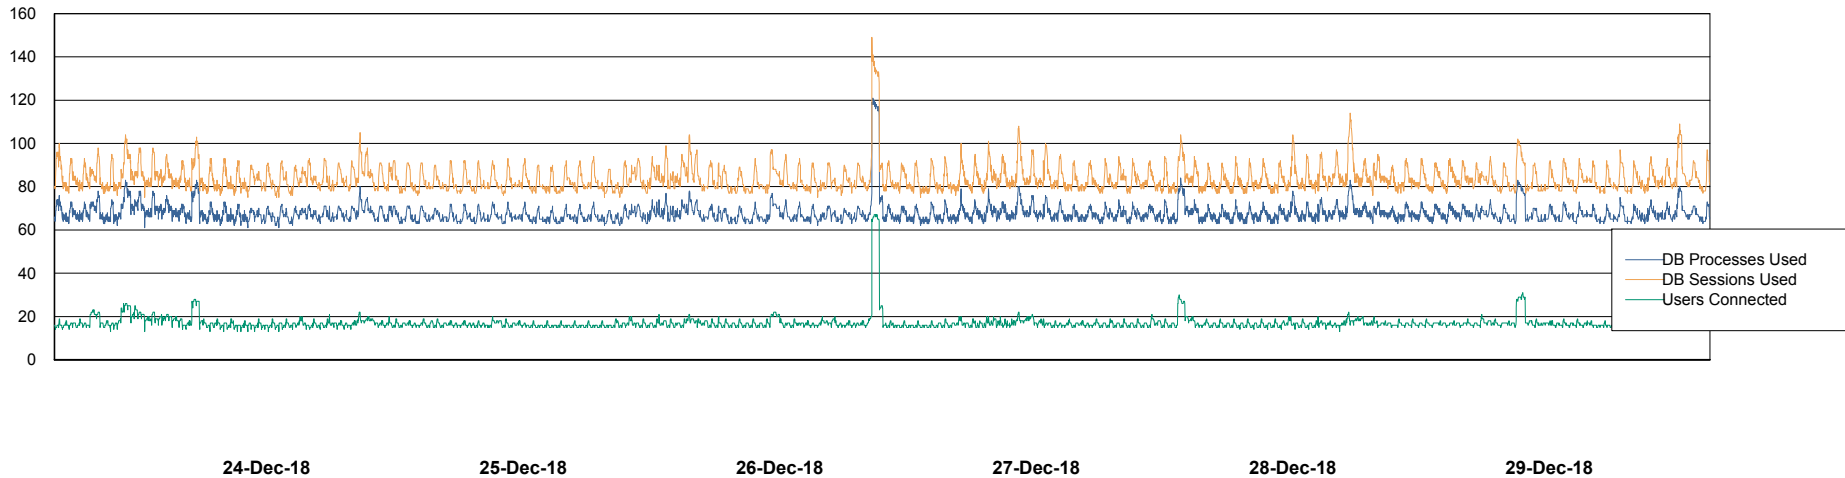

Database Performance NIXDB_BI

DB Processes Max 300
DB Sessions Max 480