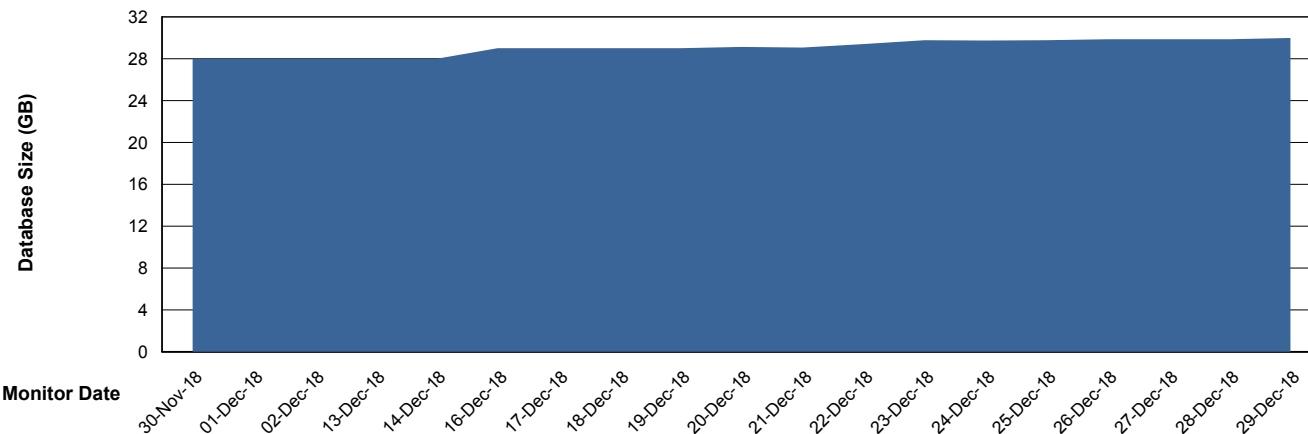

DATABASE SIZE ECLDB_Production

Database growth over last month

Database Tablespace ECLDB_Production

Date	Tablespace Name	Filesize (Gb)	Usedsize (Gb)	Percentage free
29-Dec-18	ABSDATA	30	26	13
	INDX	8	1	88
28-Dec-18	ABSDATA	30	26	13
	INDX	8	1	88
27-Dec-18	ABSDATA	30	26	13
	INDX	8	1	88
26-Dec-18	ABSDATA	30	26	13
	INDX	8	1	88
25-Dec-18	ABSDATA	30	26	13
	INDX	8	1	88
24-Dec-18	ABSDATA	30	26	13
	INDX	8	1	88
23-Dec-18	ABSDATA	29	25	14
	INDX	8	1	88