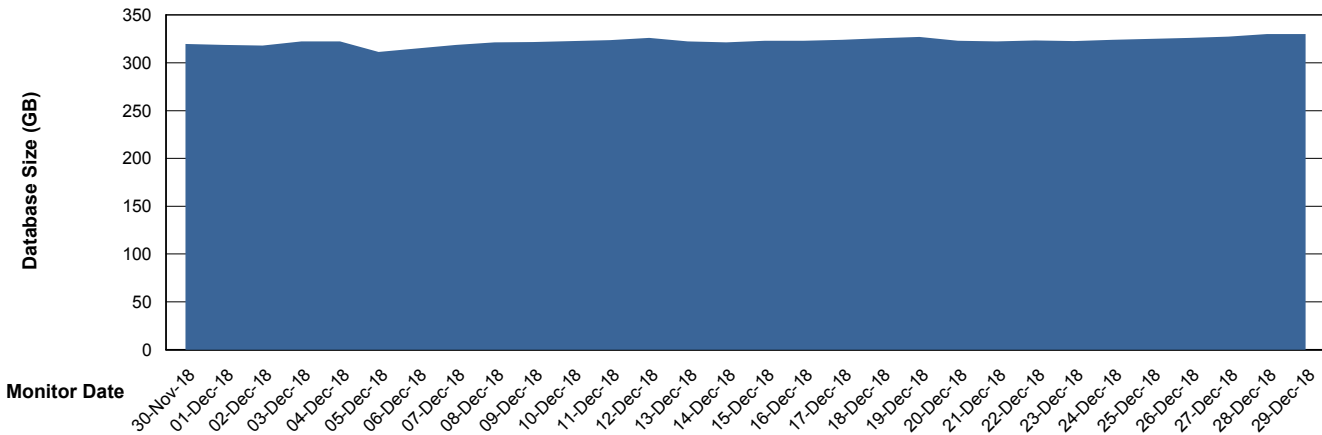

DATABASE SIZE BNLDB_Production

Database growth over last month

Database Tablespace BNLDB_Production

Date	Tablespace Name	Filesize (Gb)	Usedsize (Gb)	Percentage free
29-Dec-18	ABSDATA	106	70	34
	INDX	270	233	14
28-Dec-18	ABSDATA	106	70	34
	INDX	270	233	14
27-Dec-18	ABSDATA	106	70	34
	INDX	270	231	14
26-Dec-18	ABSDATA	106	70	34
	INDX	270	231	14
25-Dec-18	ABSDATA	106	70	34
	INDX	270	231	14
24-Dec-18	ABSDATA	106	70	34
	INDX	270	231	14
23-Dec-18	ABSDATA	106	70	34
	INDX	270	231	14