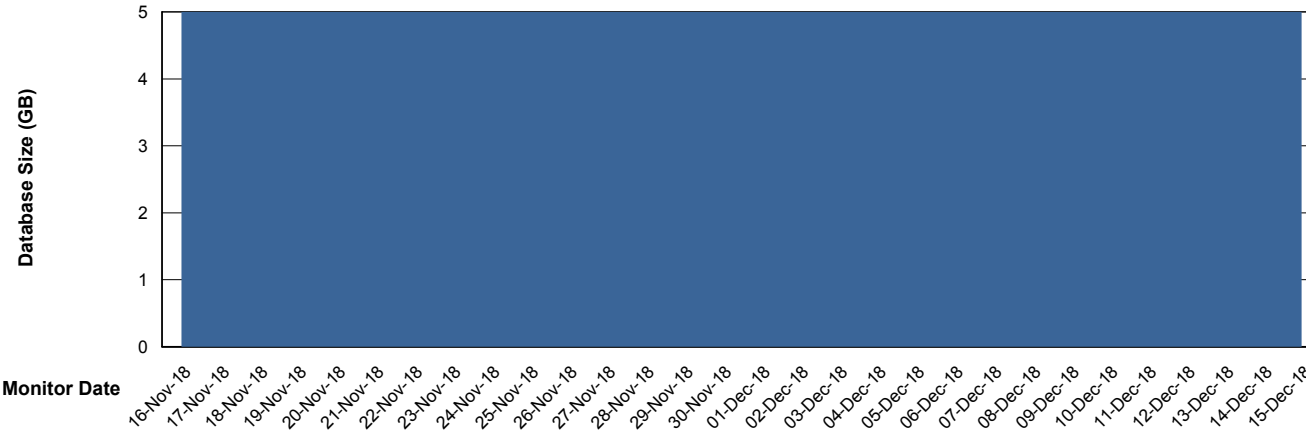

DATABASE SIZE STXDB_Production

Database growth over last month

Database Tablespace STXDB_Production

Date	Tablespace Name	Filesize (Gb)	Usedsize (Gb)	Percentage free
15-Dec-18	ABSDATA	5	4	20
	INDX	1	0	100
14-Dec-18	ABSDATA	5	4	20
	INDX	1	0	100
13-Dec-18	ABSDATA	5	4	20
	INDX	1	0	100
12-Dec-18	ABSDATA	5	4	20
	INDX	1	0	100
11-Dec-18	ABSDATA	5	4	20
	INDX	1	0	100
10-Dec-18	ABSDATA	5	4	20
	INDX	1	0	100
09-Dec-18	ABSDATA	5	4	20
	INDX	1	0	100