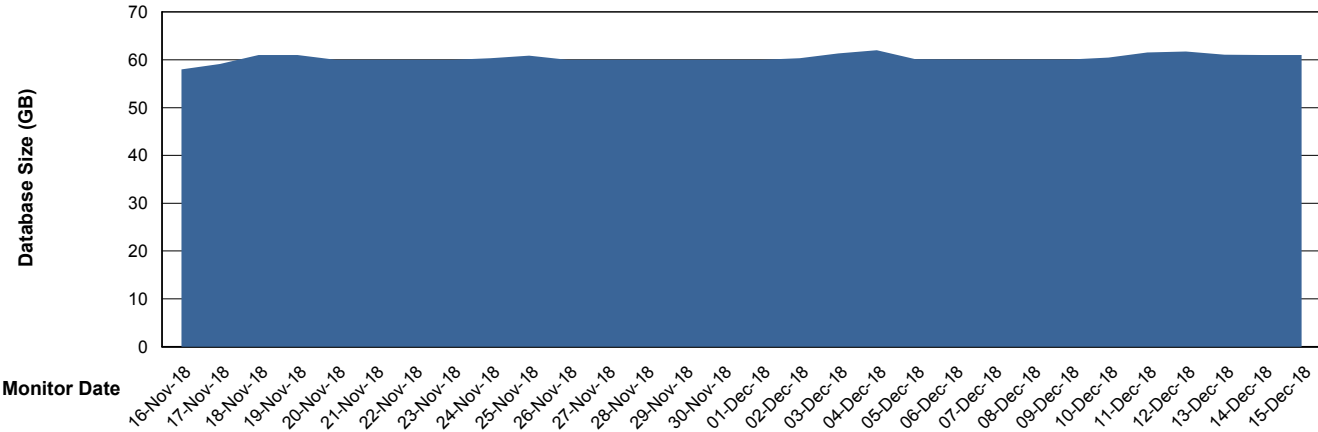

DATABASE SIZE KLADB_Production

Database growth over last month

Database Tablespace KLADB_Production

Date	Tablespace Name	Filesize (Gb)	Usedsize (Gb)	Percentage free
15-Dec-18	ABSDATA	35	29	17
	INDX	35	28	20
14-Dec-18	ABSDATA	35	29	17
	INDX	35	28	20
13-Dec-18	ABSDATA	35	29	17
	INDX	35	28	20
12-Dec-18	ABSDATA	35	29	17
	INDX	35	28	20
11-Dec-18	ABSDATA	35	29	17
	INDX	35	28	20
10-Dec-18	ABSDATA	35	29	17
	INDX	35	28	20
09-Dec-18	ABSDATA	35	29	17
	INDX	35	28	20