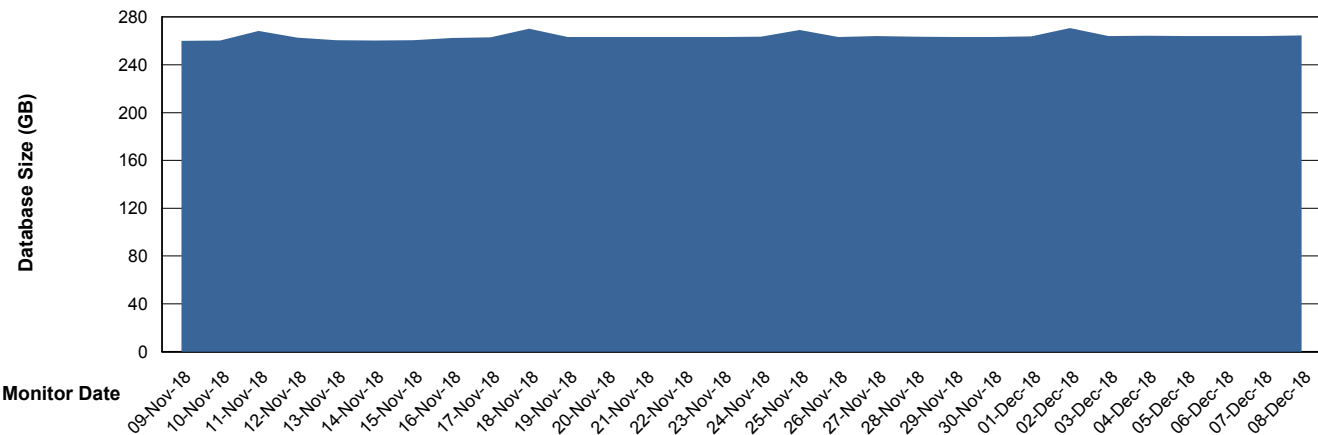

Database Performance STKDB_ABS1SB Standby Database

DB Processes Max 500
DB Sessions Max 774

Weekly SLA Customer Report

Customer STK_Production
 Database ID 82

DATABASE SIZE STKDB_ABS1 Production Database

Database growth over last month

Database Tablespace STKDB_ABS1 Production Database

Date	Tablespace Name	Filesize (Gb)	Usedsize (Gb)	Percentage free
08-Dec-18	ABSDATA	179	136	24
	INDX	148	124	16
07-Dec-18	ABSDATA	179	136	24
	INDX	148	124	16
06-Dec-18	ABSDATA	179	136	24
	INDX	148	124	16
05-Dec-18	ABSDATA	179	136	24
	INDX	148	124	16
04-Dec-18	ABSDATA	179	136	24
	INDX	148	124	16
03-Dec-18	ABSDATA	179	136	24
	INDX	148	124	16
02-Dec-18	ABSDATA	179	136	24
	INDX	148	124	16