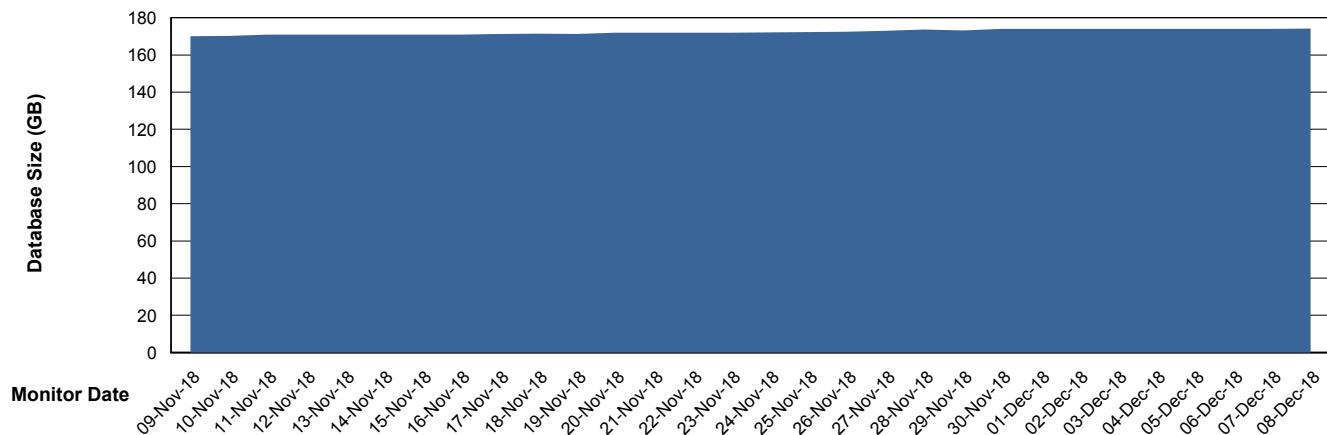

Customer NIX_Production
Database ID 51

DATABASE SIZE NIXDB_BI

Database growth over last month

DATABASE SIZE NIXDB_Production

Database growth over last month

Weekly SLA Customer Report

Customer NIX_Production
 Database ID 51

Database Tablespace NIXDB_BI

Date	Tablespace Name	Filesize (Gb)	Usedsize (Gb)	Percentage free
08-Dec-18	ABSDATA	64	53	17
	INDX	64	51	20
07-Dec-18	ABSDATA	64	53	17
	INDX	64	51	20
06-Dec-18	ABSDATA	64	53	17
	INDX	64	51	20
05-Dec-18	ABSDATA	64	53	17
	INDX	64	51	20
04-Dec-18	ABSDATA	64	53	17
	INDX	64	51	20
03-Dec-18	ABSDATA	64	53	17
	INDX	64	51	20
02-Dec-18	ABSDATA	64	53	17
	INDX	64	51	20