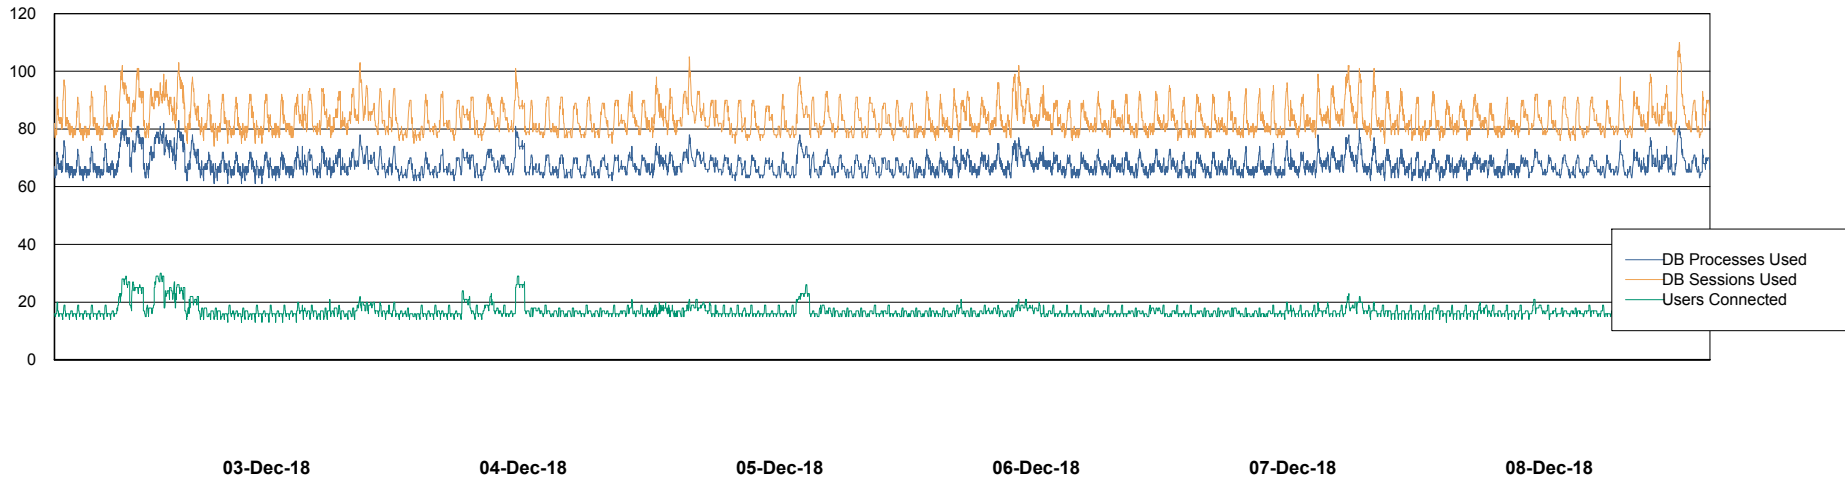

Database Performance NIXDB_BI

DB Processes Max 300
DB Sessions Max 480