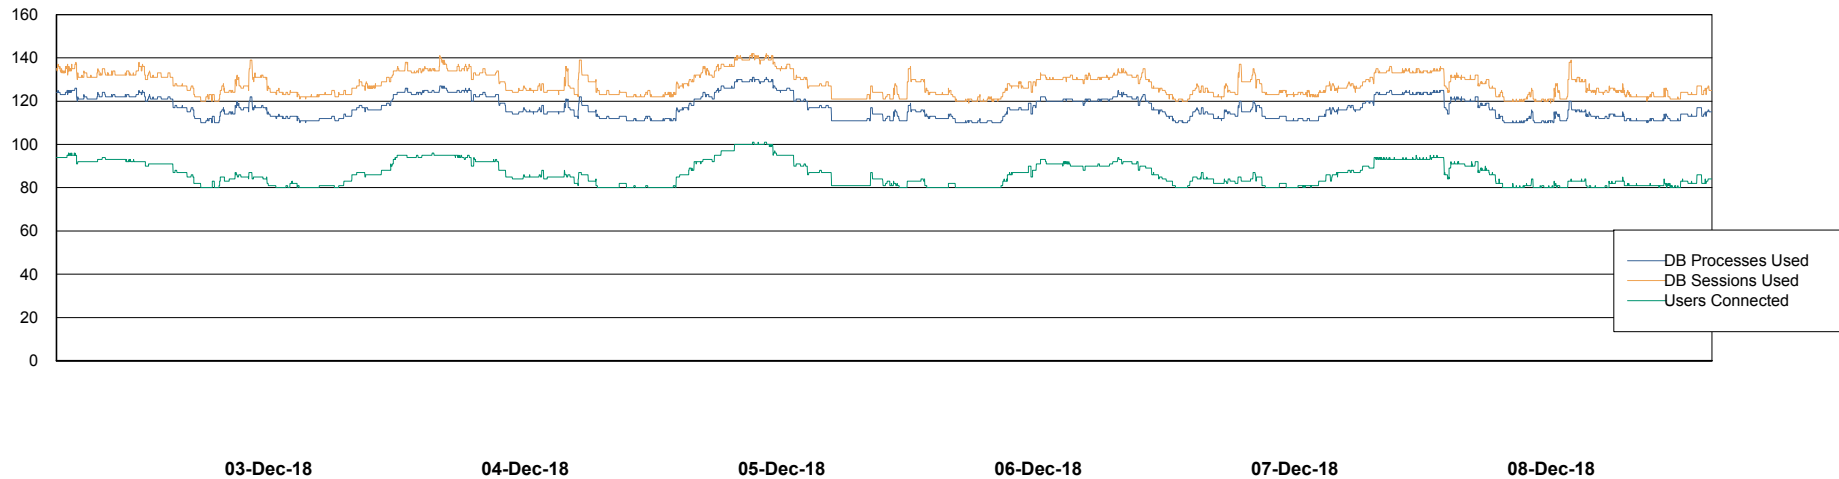

Harddisk Usage FIS\_PRD\_ORACLE2

	Free disk space on c: (%)	Total disk space on c: (Gb)	Free disk space on l: (%)	Total disk space on l: (Gb)	Free disk space on o: (%)	Total disk space on o: (Gb)
08-Dec-18	70	279	18	279	7	373
07-Dec-18	70	279	18	279	7	373
06-Dec-18	70	279	18	279	7	373
05-Dec-18	70	279	18	279	7	373
04-Dec-18	70	279	18	279	7	373
03-Dec-18	70	279	18	279	7	373
02-Dec-18	70	279	18	279	7	373

## Database Performance FISDB\_Production

DB Processes Max 150  
DB Sessions Max 264