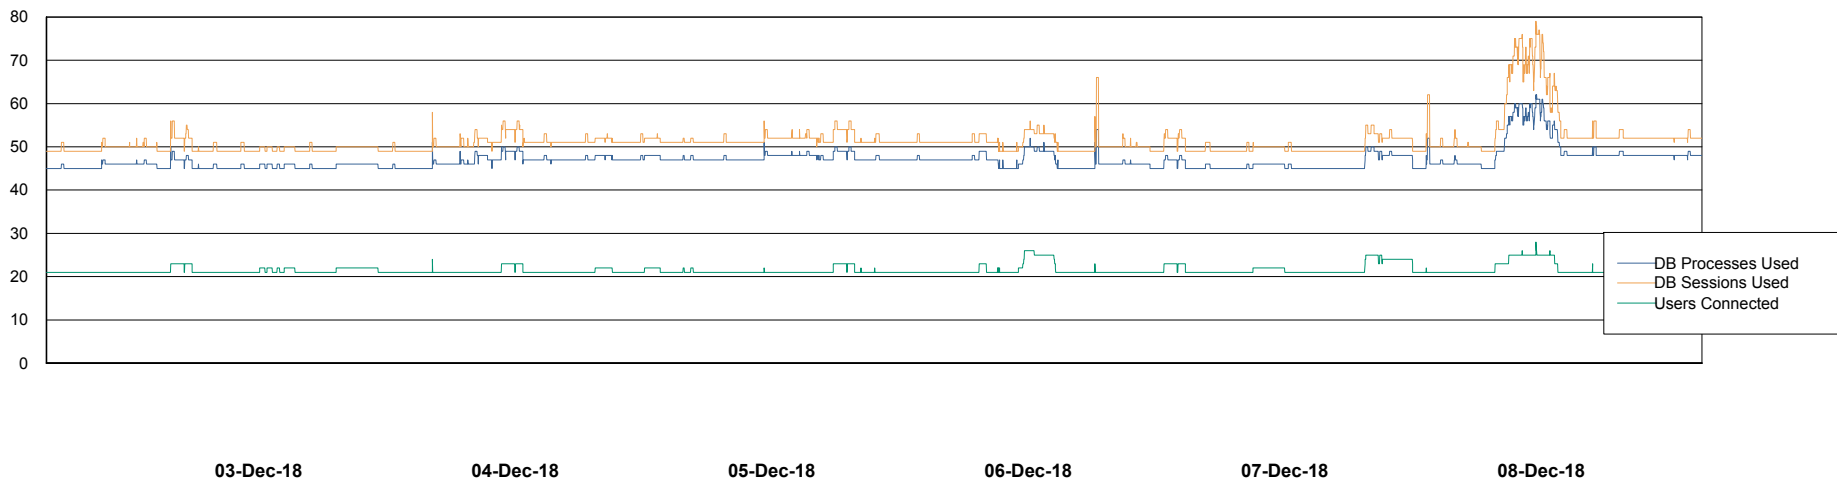

Database Performance AUJDB_BI_TS1