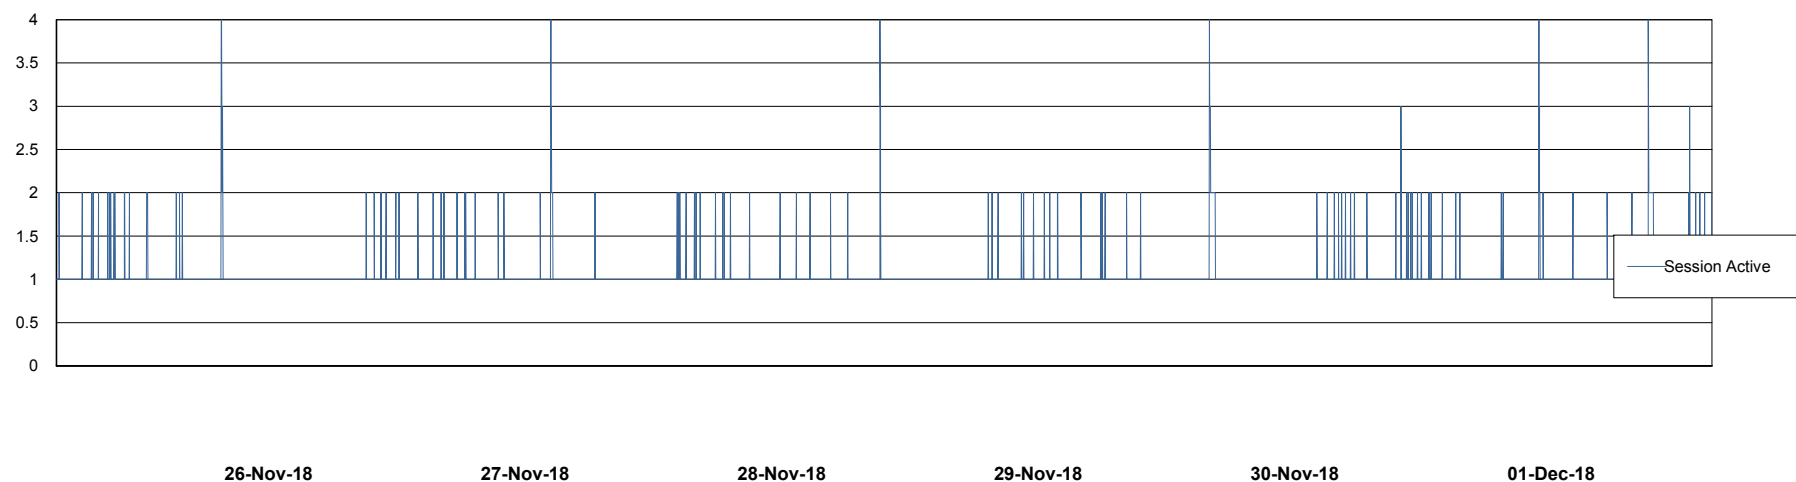

Weekly SLA Customer Report

Customer WBL_Production
Database ID 40

Harddisk Usage WBL_PRD_ORACLE1

	Free disk space on c: (%)	Total disk space on c: (Gb)	Free disk space on d: (%)	Total disk space on d: (Gb)	Free disk space on e: (%)	Total disk space on e: (Gb)	Free disk space on f: (%)	Total disk space on f: (Gb)
01-Dec-18	72	120	79	200	93	200	92	100
30-Nov-18	72	120	79	200	93	200	93	100
29-Nov-18	72	120	79	200	93	200	93	100
28-Nov-18	72	120	79	200	93	200	93	100
27-Nov-18	72	120	79	200	93	200	94	100
26-Nov-18	72	120	79	200	93	200	94	100
25-Nov-18	72	120	79	200	93	200	94	100

Harddisk Usage WBL_PRD_ORACLE2

	Free disk space on c: (%)	Total disk space on c: (Gb)	Free disk space on d: (%)	Total disk space on d: (Gb)	Free disk space on e: (%)	Total disk space on e: (Gb)	Free disk space on f: (%)	Total disk space on f: (Gb)
01-Dec-18	75	120	90	200	89	200	96	200
30-Nov-18	75	120	90	200	89	200	96	200
29-Nov-18	75	120	90	200	89	200	96	200
28-Nov-18	75	120	90	200	89	200	96	200
27-Nov-18	75	120	90	200	89	200	97	200
26-Nov-18	75	120	90	200	89	200	97	200
25-Nov-18	75	120	90	200	89	200	97	200

Weekly SLA Customer Report

Customer WBL_Production
Database ID 40

Database Performance WBLDB_Production

DB Processes Max 500
DB Sessions Max 772

Weekly SLA Customer Report

Customer WBL_Production
Database ID 40