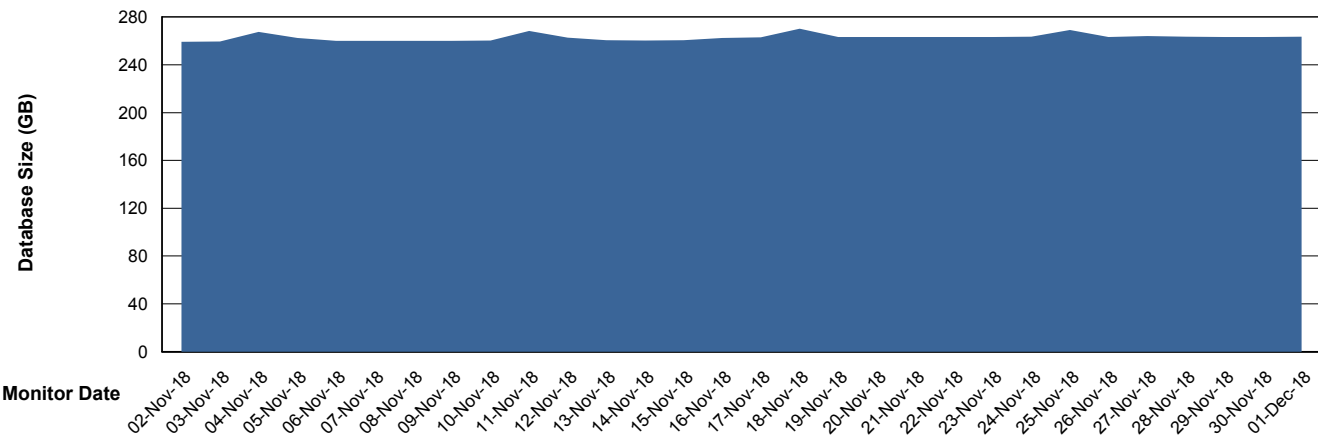

Database Performance STKDB_ABS1SB Standby Database

DB Processes Max 500
DB Sessions Max 774

Weekly SLA Customer Report

Customer STK_Production
 Database ID 82

DATABASE SIZE STKDB_ABS1 Production Database

Database growth over last month

Database Tablespace STKDB_ABS1 Production Database

Date	Tablespace Name	Filesize (Gb)	Usedsize (Gb)	Percentage free
01-Dec-18	ABSDATA	179	135	25
	INDX	148	123	17
30-Nov-18	ABSDATA	179	136	24
	INDX	148	123	17
29-Nov-18	ABSDATA	179	135	25
	INDX	148	123	17
28-Nov-18	ABSDATA	179	135	25
	INDX	148	123	17
27-Nov-18	ABSDATA	179	135	25
	INDX	148	123	17
26-Nov-18	ABSDATA	179	135	25
	INDX	148	123	17
25-Nov-18	ABSDATA	179	135	25
	INDX	148	123	17