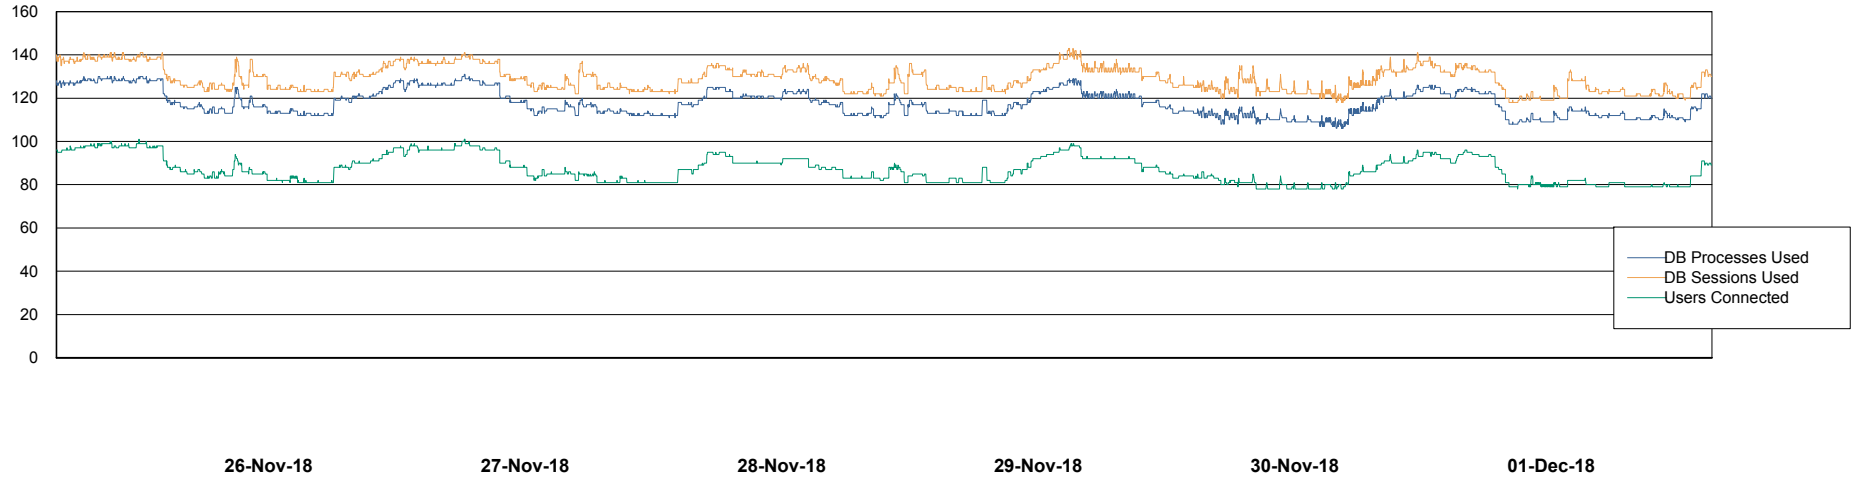

Harddisk Usage FIS_PRD_ORACLE2

	Free disk space on c: (%)	Total disk space on c: (Gb)	Free disk space on l: (%)	Total disk space on l: (Gb)	Free disk space on o: (%)	Total disk space on o: (Gb)
01-Dec-18	70	279	18	279	7	373
30-Nov-18	70	279	18	279	7	373
29-Nov-18	70	279	18	279	7	373
28-Nov-18	70	279	18	279	7	373
27-Nov-18	70	279	18	279	7	373
26-Nov-18	70	279	18	279	7	373
25-Nov-18	70	279	18	279	7	373

Weekly SLA Customer Report

Customer FIS_Production
Database ID 46

Database Performance FISDB_Production

DB Processes Max 150
DB Sessions Max 264

Weekly SLA Customer Report

Customer FIS_Production
Database ID 46