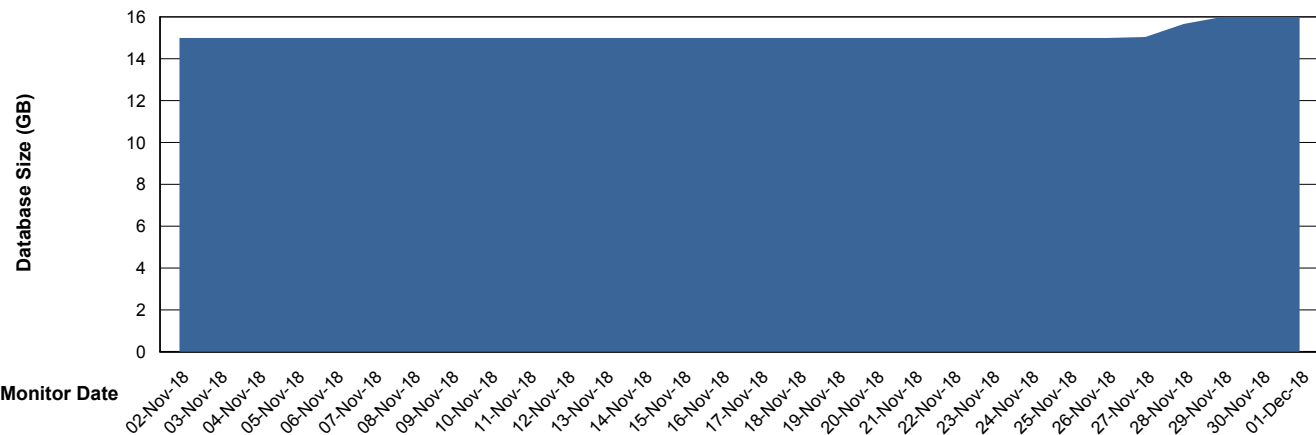

Database Performance ELJDB_Standby

DB Processes Max 600
DB Sessions Max 924

Weekly SLA Customer Report

Customer ELJ Production
 Database ID 72

DATABASE SIZE ELJDB_Production

Database growth over last month

Database Tablespace ELJDB_Production

Date	Tablespace Name	Filesize (Gb)	Usedsize (Gb)	Percentage free
01-Dec-18	ABSDATA	16	12	25
	INDX	10	1	90
30-Nov-18	ABSDATA	16	12	25
	INDX	10	1	90
29-Nov-18	ABSDATA	16	12	25
	INDX	10	1	90
28-Nov-18	ABSDATA	16	12	25
	INDX	10	1	90
27-Nov-18	ABSDATA	16	12	25
	INDX	10	1	90
26-Nov-18	ABSDATA	16	12	25
	INDX	10	1	90
25-Nov-18	ABSDATA	16	12	25
	INDX	10	1	90