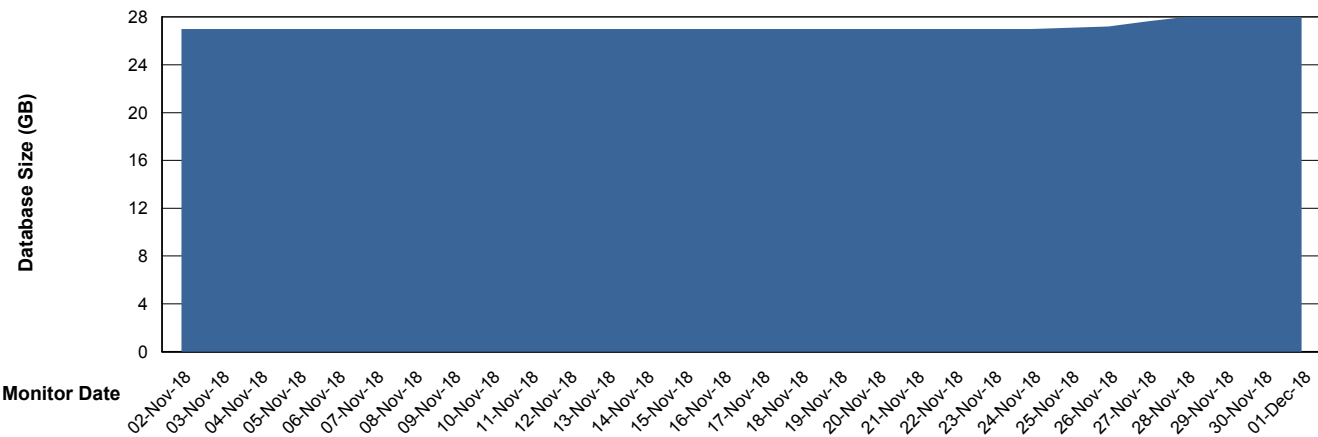

DATABASE SIZE ECLDB_Production

Database growth over last month

Database Tablespace ECLDB_Production

Date	Tablespace Name	Filesize (Gb)	Usedsize (Gb)	Percentage free
01-Dec-18	ABSDATA	29	25	14
	INDX	8	1	88
30-Nov-18	ABSDATA	29	25	14
	INDX	8	1	88
29-Nov-18	ABSDATA	29	25	14
	INDX	8	1	88
28-Nov-18	ABSDATA	29	25	14
	INDX	8	1	88
27-Nov-18	ABSDATA	29	25	14
	INDX	8	1	88
26-Nov-18	ABSDATA	29	24	17
	INDX	8	1	88
25-Nov-18	ABSDATA	29	24	17
	INDX	8	1	88