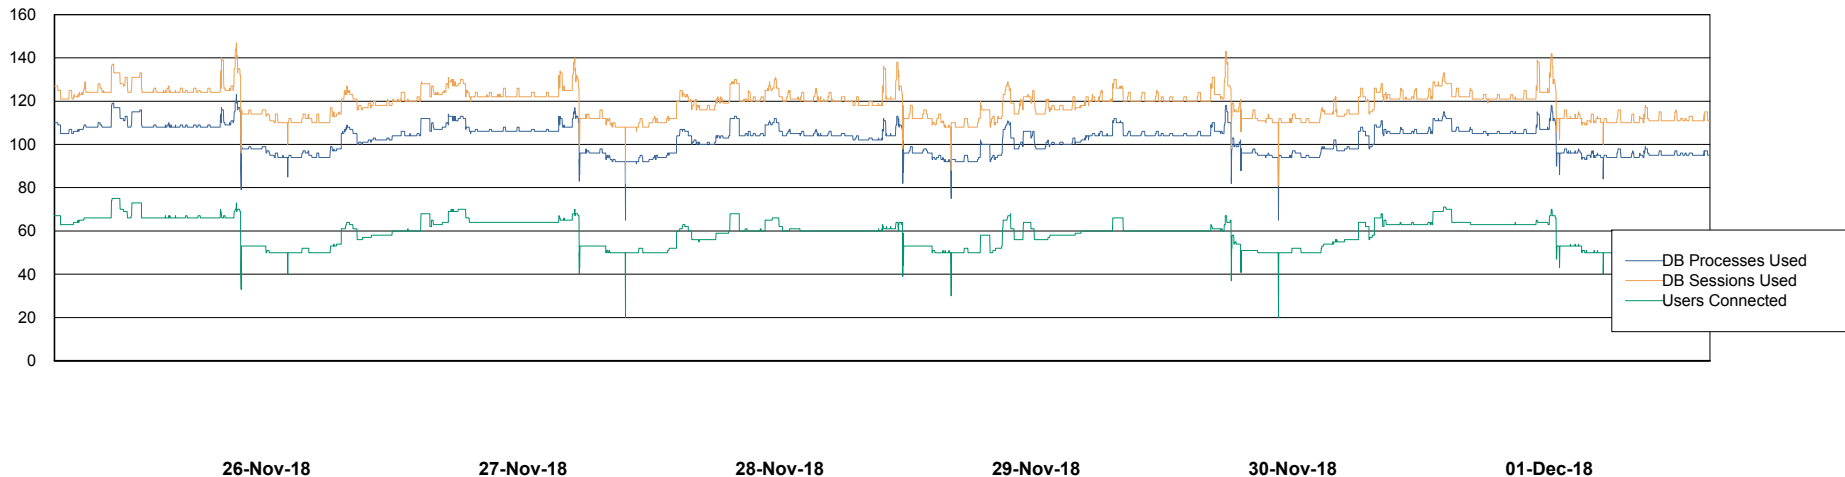

Harddisk Usage DFD_PRD_ORACLE2

	Free disk space on c: (%)	Total disk space on c: (Gb)	Free disk space on d: (%)	Total disk space on d: (Gb)	Free disk space on e: (%)	Total disk space on e: (Gb)	Free disk space on f: (%)	Total disk space on f: (Gb)
01-Dec-18	53	78	71	479	28	800	61	800
30-Nov-18	53	78	71	479	28	800	61	800
29-Nov-18	53	78	71	479	28	800	61	800
28-Nov-18	53	78	71	479	28	800	61	800
27-Nov-18	53	78	71	479	28	800	61	800
26-Nov-18	53	78	71	479	28	800	61	800
25-Nov-18	52	78	71	479	28	800	61	800

Weekly SLA Customer Report

Customer DFD Production
Database ID 39

Database Performance DFDDB_Production

Weekly SLA Customer Report

Customer DFD Production
Database ID 39

Database Performance DFDDDBBI_Production