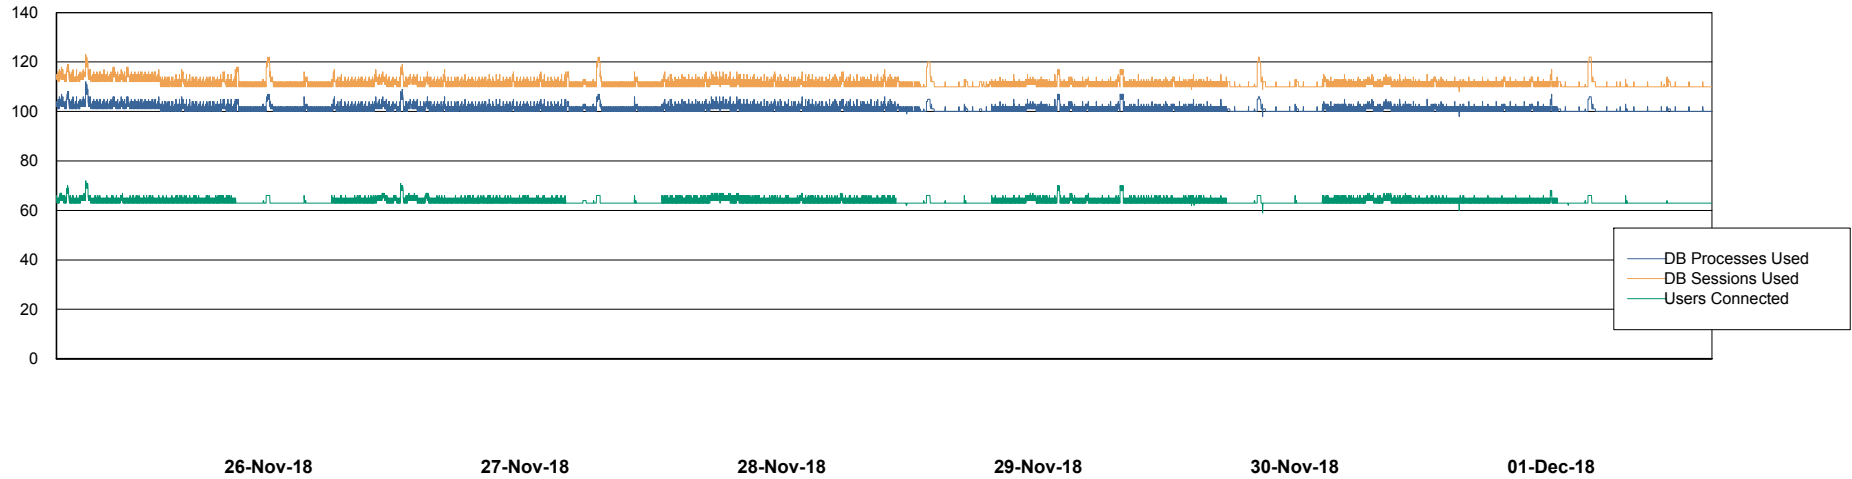

Weekly SLA Customer Report

Customer CIW Production
Database ID 45

Harddisk Usage CIW_PRD_ORACLE1

	Free disk space on c: (%)	Total disk space on c: (Gb)	Free disk space on d: (%)	Total disk space on d: (Gb)	Free disk space on e: (%)	Total disk space on e: (Gb)
01-Dec-18	95	700	33	700	100	831
30-Nov-18	95	700	33	700	100	831
29-Nov-18	95	700	33	700	100	831
28-Nov-18	95	700	33	700	100	831
27-Nov-18	95	700	33	700	100	831
26-Nov-18	95	700	33	700	100	831
25-Nov-18	95	700	33	700	100	831

Harddisk Usage CIW_PRD_ORACLE2

	Free disk space on c: (%)	Total disk space on c: (Gb)	Free disk space on d: (%)	Total disk space on d: (Gb)	Free disk space on e: (%)	Total disk space on e: (Gb)
01-Dec-18	95	701	35	700	100	830
30-Nov-18	95	701	35	700	100	830
29-Nov-18	95	701	35	700	100	830
28-Nov-18	95	701	35	700	100	830
27-Nov-18	95	701	35	700	100	830
26-Nov-18	95	701	35	700	100	830
25-Nov-18	95	701	35	700	100	830

Weekly SLA Customer Report

Customer CIW Production
Database ID 45

Database Performance CIWDB_Production

Weekly SLA Customer Report

Customer CIW Production
Database ID 45

Database Performance CIWDB_Standby

Weekly SLA Customer Report