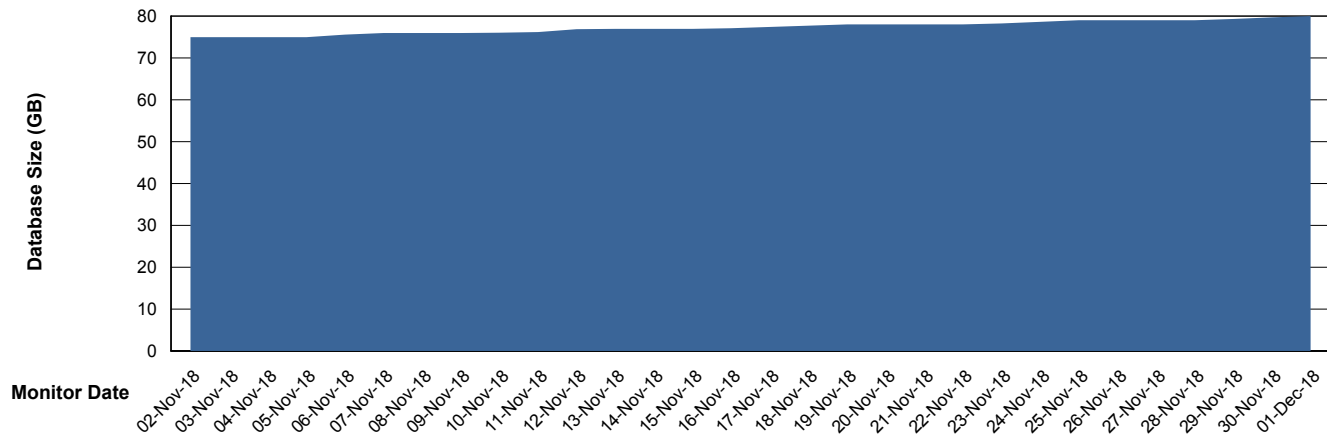

Customer BGG_Production
Database ID 58

DATABASE SIZE BGGDB_BI

Database growth over last month

DATABASE SIZE BGGDB_Production

Database growth over last month

Weekly SLA Customer Report

Customer BGG_Production
Database ID 58

Database Tablespace BGGDB_BI

Date	Tablespace Name	Filesize (Gb)	Usedsize (Gb)	Percentage free
01-Dec-18	ABSDATA	18	14	22
	INDX	17	14	18
30-Nov-18	ABSDATA	18	14	22
	INDX	17	14	18
29-Nov-18	ABSDATA	18	14	22
	INDX	17	14	18
28-Nov-18	ABSDATA	18	14	22
	INDX	17	14	18
27-Nov-18	ABSDATA	18	14	22
	INDX	17	14	18
26-Nov-18	ABSDATA	18	14	22
	INDX	17	14	18
25-Nov-18	ABSDATA	16	14	13
	INDX	17	14	18