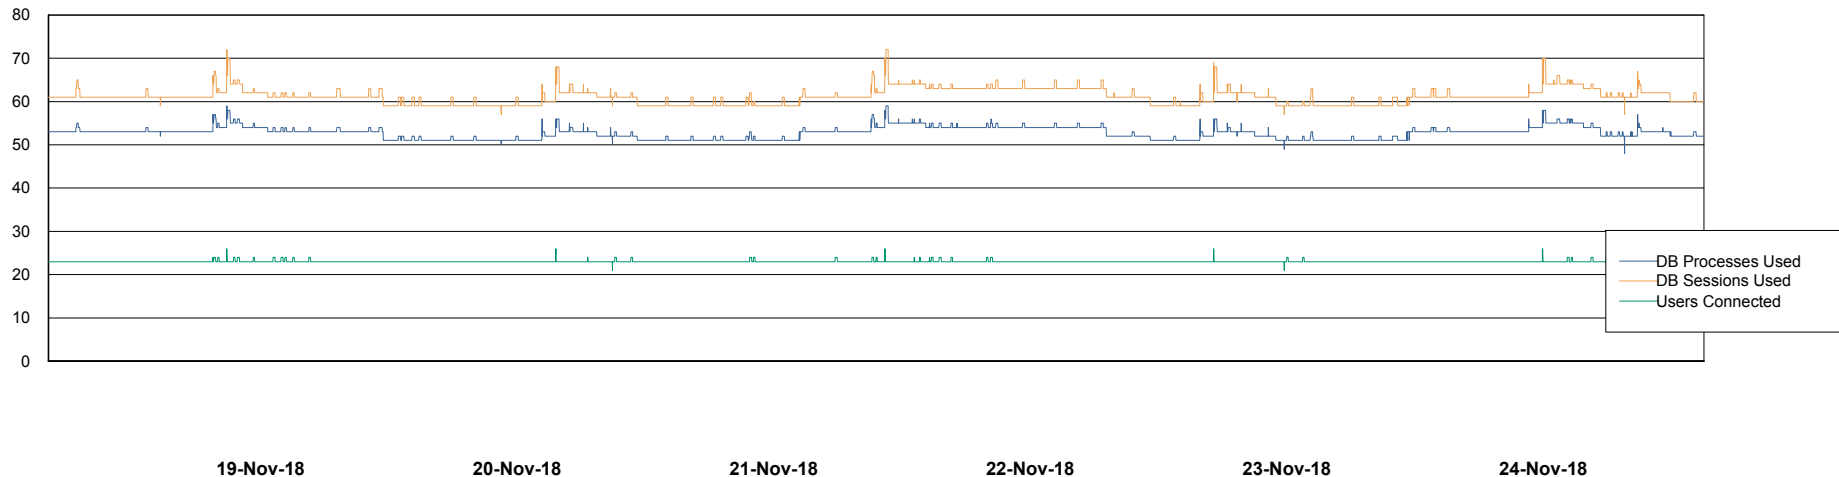

# Weekly SLA Customer Report

Customer STX\_Production  
Database ID 71

Harddisk Usage STX\_PRD\_LDRSRV

	Free disk space on c: (%)	Total disk space on c: (Gb)	Free disk space on d: (%)	Total disk space on d: (Gb)
24-Nov-18	37	100	38	400
23-Nov-18	37	100	38	400
22-Nov-18	38	100	38	400
21-Nov-18	38	100	38	400
20-Nov-18	39	100	38	400
19-Nov-18	39	100	39	400
18-Nov-18	39	100	38	400

## Database Performance STXDB\_Production

DB Processes Max 150  
DB Sessions Max 248