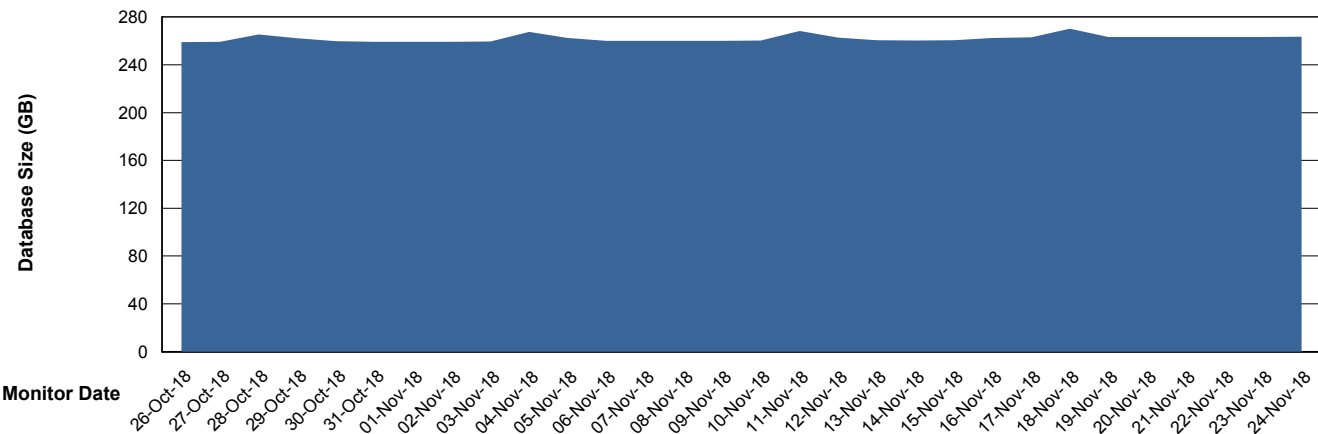

Database Performance STKDB_ABS1SB Standby Database

DB Processes Max 500
DB Sessions Max 774

Weekly SLA Customer Report

Customer STK_Production
 Database ID 82

DATABASE SIZE STKDB_ABS1 Production Database

Database growth over last month

Database Tablespace STKDB_ABS1 Production Database

Date	Tablespace Name	Filesize (Gb)	Usedsize (Gb)	Percentage free
24-Nov-18	ABSDATA	179	135	25
	INDX	148	123	17
23-Nov-18	ABSDATA	179	135	25
	INDX	148	123	17
22-Nov-18	ABSDATA	179	135	25
	INDX	148	123	17
21-Nov-18	ABSDATA	179	135	25
	INDX	148	123	17
20-Nov-18	ABSDATA	179	135	25
	INDX	148	123	17
19-Nov-18	ABSDATA	179	135	25
	INDX	148	123	17
18-Nov-18	ABSDATA	179	135	25
	INDX	148	123	17