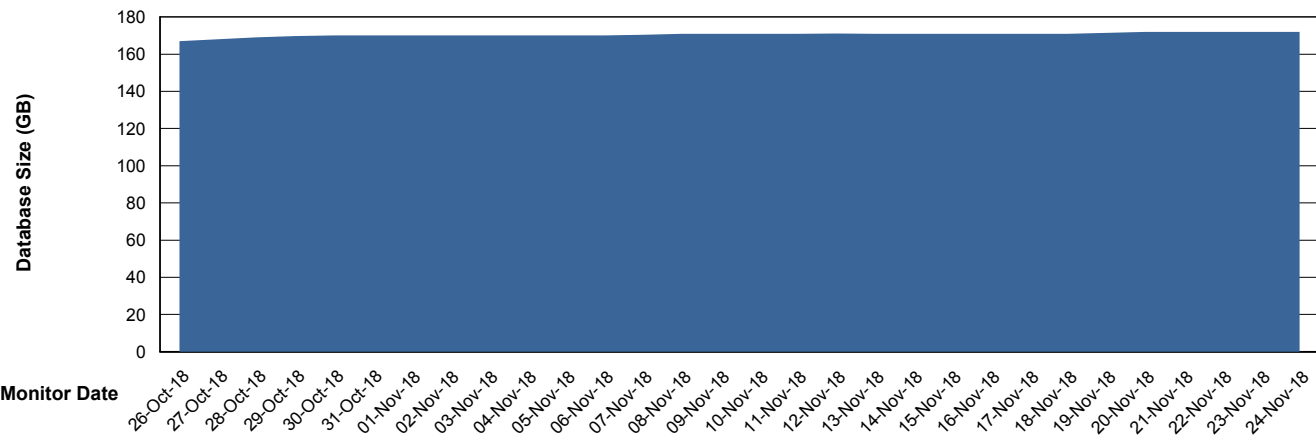

Database Performance PHSDB_Standby

DB Processes Max 500
DB Sessions Max 772

Weekly SLA Customer Report

Customer PHS_Production
 Database ID 47

DATABASE SIZE PHSDB_Production

Database growth over last month

Database Tablespace PHSDB_Production

Date	Tablespace Name	Filesize (Gb)	Usedsize (Gb)	Percentage free
24-Nov-18	ABSDATA	190	162	15
	INDX	11	10	9
23-Nov-18	ABSDATA	190	162	15
	INDX	11	10	9
22-Nov-18	ABSDATA	190	161	15
	INDX	11	10	9
21-Nov-18	ABSDATA	190	161	15
	INDX	11	10	9
20-Nov-18	ABSDATA	190	161	15
	INDX	11	10	9
19-Nov-18	ABSDATA	190	161	15
	INDX	11	10	9
18-Nov-18	ABSDATA	190	160	16
	INDX	11	9	18