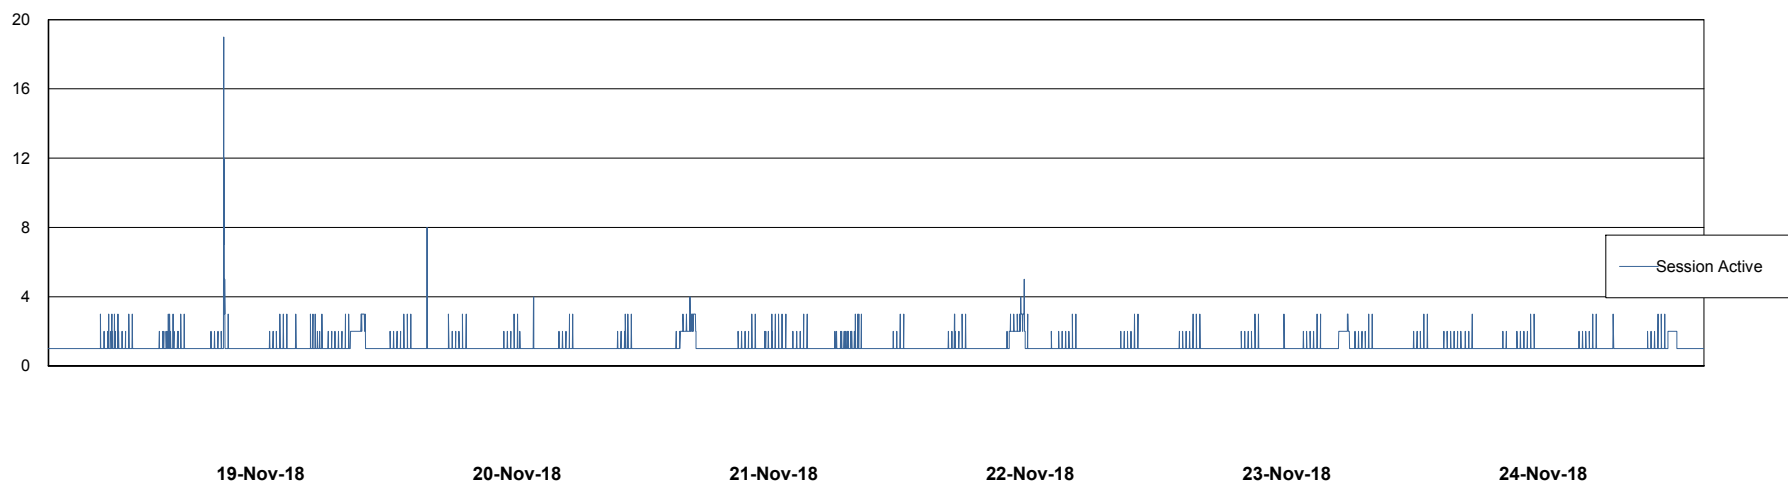

Database Performance NIXDB_BI

DB Processes Max 300
DB Sessions Max 480