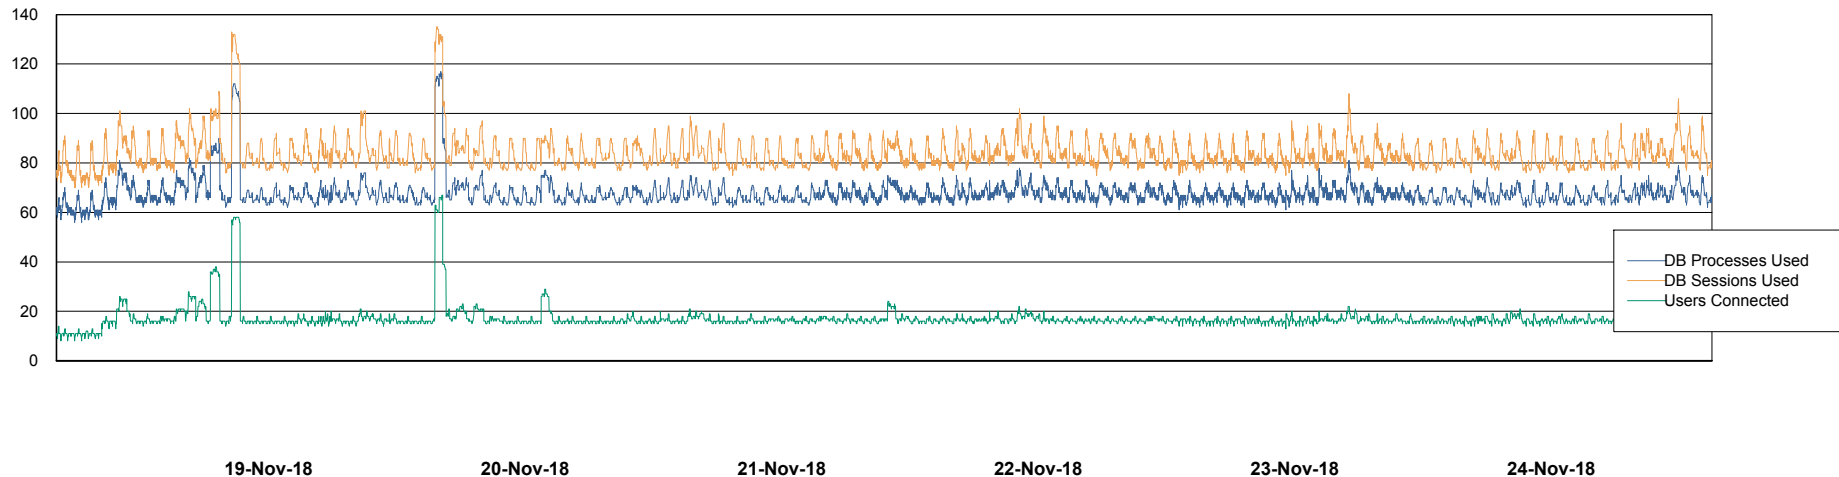

Database Performance NIXDB_BI

DB Processes Max 300
DB Sessions Max 480