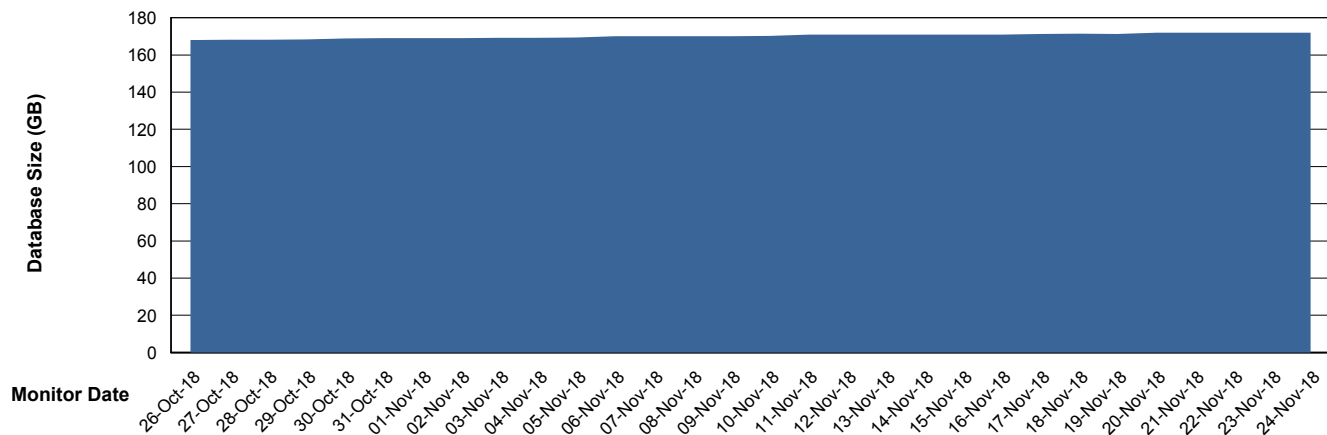

Customer NIX_Production
Database ID 51

DATABASE SIZE NIXDB_BI

Database growth over last month

DATABASE SIZE NIXDB_Production

Database growth over last month

Weekly SLA Customer Report

Customer NIX_Production
 Database ID 51

Database Tablespace NIXDB_BI

Date	Tablespace Name	Filesize (Gb)	Usedsize (Gb)	Percentage free
24-Nov-18	ABSDATA	64	53	17
	INDX	64	50	22
23-Nov-18	ABSDATA	64	53	17
	INDX	64	50	22
22-Nov-18	ABSDATA	64	53	17
	INDX	64	50	22
21-Nov-18	ABSDATA	64	53	17
	INDX	64	50	22
20-Nov-18	ABSDATA	64	53	17
	INDX	64	50	22
19-Nov-18	ABSDATA	64	53	17
	INDX	64	50	22
18-Nov-18	ABSDATA	64	53	17
	INDX	64	50	22