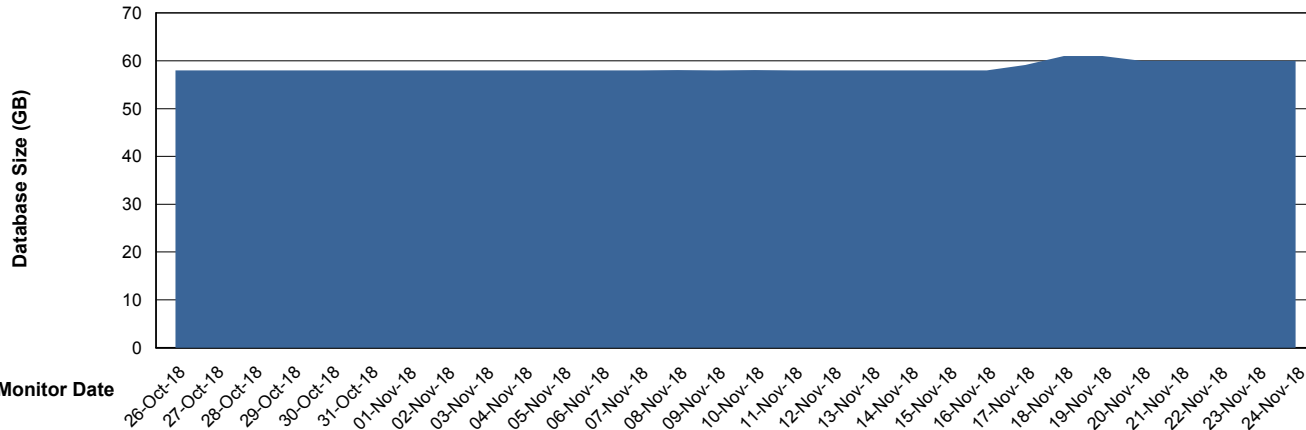

DATABASE SIZE KLADB_Production

Database growth over last month

Database Tablespace KLADB_Production

Date	Tablespace Name	Filesize (Gb)	Usedsize (Gb)	Percentage free
24-Nov-18	ABSDATA	35	29	17
	INDX	35	28	20
23-Nov-18	ABSDATA	35	29	17
	INDX	35	28	20
22-Nov-18	ABSDATA	35	29	17
	INDX	35	28	20
21-Nov-18	ABSDATA	35	29	17
	INDX	35	28	20
20-Nov-18	ABSDATA	35	29	17
	INDX	35	28	20
19-Nov-18	ABSDATA	35	29	17
	INDX	35	28	20
18-Nov-18	ABSDATA	35	29	17
	INDX	35	28	20