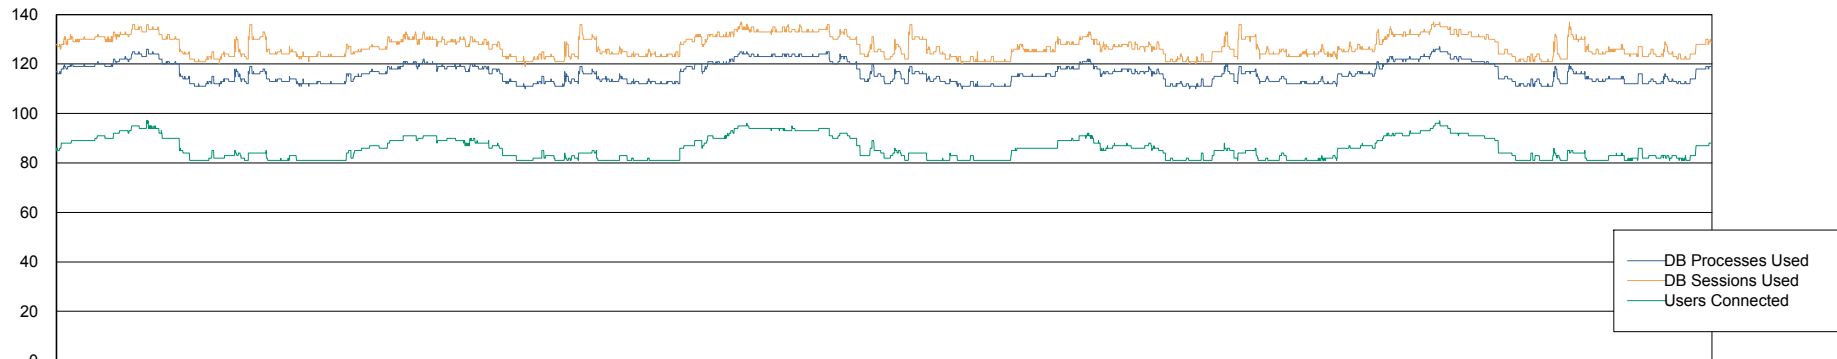

Database Performance FISDB_Production

DB Processes Max 150
DB Sessions Max 264

19-Nov-18 20-Nov-18 21-Nov-18 22-Nov-18 23-Nov-18 24-Nov-18