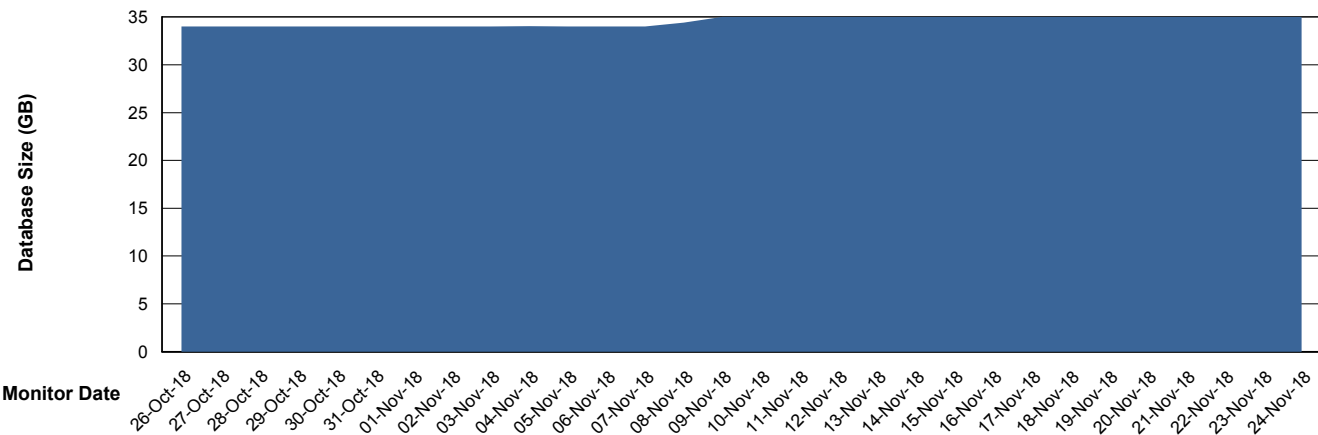

## Database Performance CIWDB\_Standby

DB Processes Max 300  
DB Sessions Max 472

# Weekly SLA Customer Report

Customer CIW Production  
 Database ID 45

DATABASE SIZE CIWDB\_Production

Database growth over last month

Database Tablespace CIWDB\_Production

Date	Tablespace Name	Filesize (Gb)	Usedsize (Gb)	Percentage free
24-Nov-18	ABSDATA	36	30	17
	INDX	5	3	40
23-Nov-18	ABSDATA	36	30	17
	INDX	5	3	40
22-Nov-18	ABSDATA	36	30	17
	INDX	5	3	40
21-Nov-18	ABSDATA	36	30	17
	INDX	5	3	40
20-Nov-18	ABSDATA	36	30	17
	INDX	5	3	40
19-Nov-18	ABSDATA	36	30	17
	INDX	5	3	40
18-Nov-18	ABSDATA	36	30	17
	INDX	5	3	40