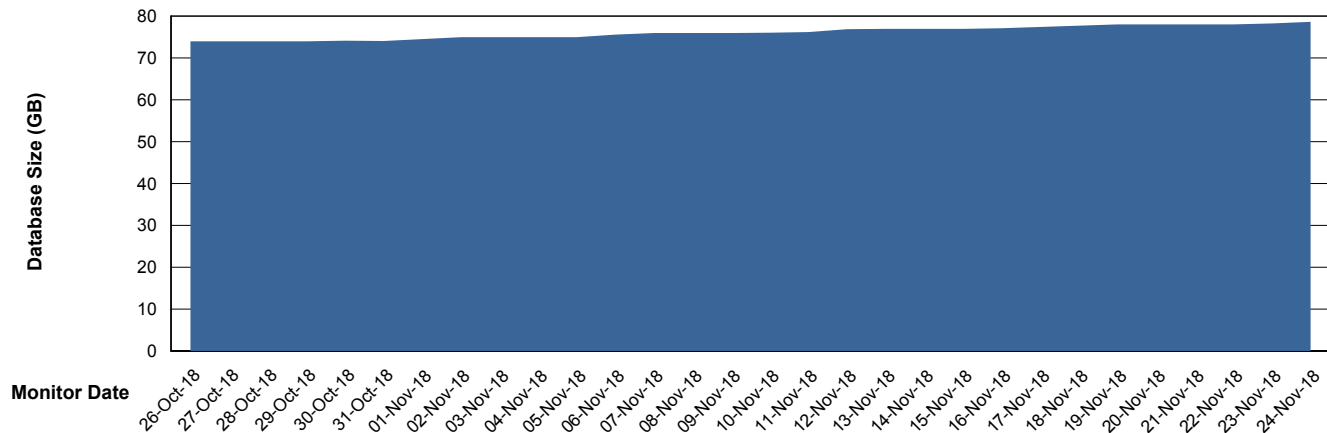

Customer BGG_Production
Database ID 58

DATABASE SIZE BGGDB_BI

Database growth over last month

DATABASE SIZE BGGDB_Production

Database growth over last month

Weekly SLA Customer Report

Customer BGG_Production
 Database ID 58

Database Tablespace BGGDB_BI

Date	Tablespace Name	Filesize (Gb)	Usedsize (Gb)	Percentage free
24-Nov-18	ABSDATA	16	14	13
	INDX	17	14	18
23-Nov-18	ABSDATA	16	14	13
	INDX	17	14	18
22-Nov-18	ABSDATA	16	14	13
	INDX	17	14	18
21-Nov-18	ABSDATA	16	14	13
	INDX	17	14	18
20-Nov-18	ABSDATA	16	14	13
	INDX	17	14	18
19-Nov-18	ABSDATA	16	14	13
	INDX	17	14	18
18-Nov-18	ABSDATA	16	13	19
	INDX	17	14	18