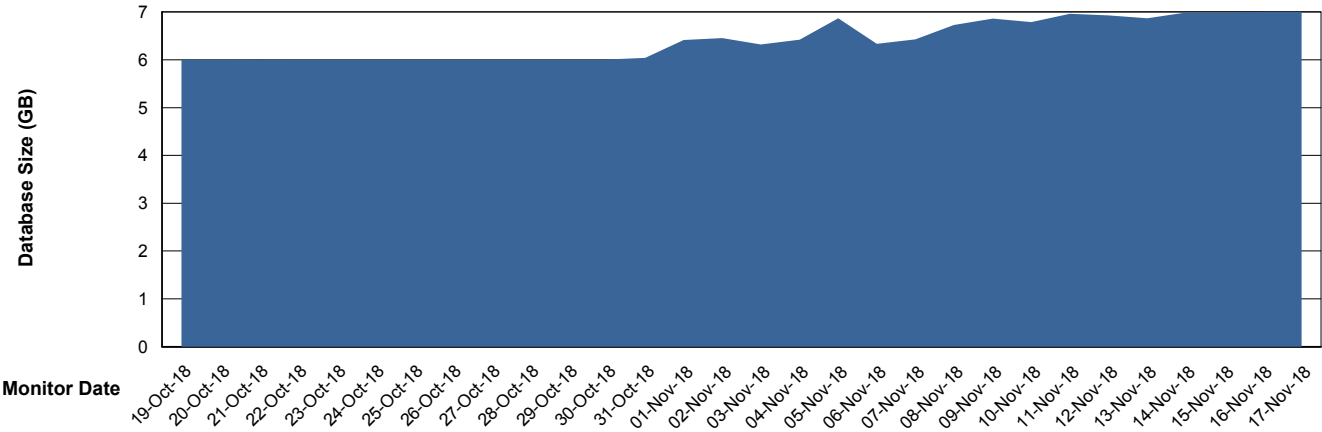

Database Performance SPIDB_Standby

DB Processes Max 150
DB Sessions Max 248

Weekly SLA Customer Report

Customer SPI_Production
 Database ID 49

DATABASE SIZE SPIDB_Production

Database growth over last month

Database Tablespace SPIDB_Production

Date	Tablespace Name	Filesize (Gb)	Usedsize (Gb)	Percentage free
17-Nov-18	ABSDATA	6	4	33
	INDX	6	4	33
16-Nov-18	ABSDATA	6	4	33
	INDX	6	4	33
15-Nov-18	ABSDATA	6	4	33
	INDX	6	4	33
14-Nov-18	ABSDATA	6	4	33
	INDX	6	4	33
13-Nov-18	ABSDATA	6	4	33
	INDX	6	4	33
12-Nov-18	ABSDATA	6	4	33
	INDX	6	4	33
11-Nov-18	ABSDATA	6	4	33
	INDX	6	4	33