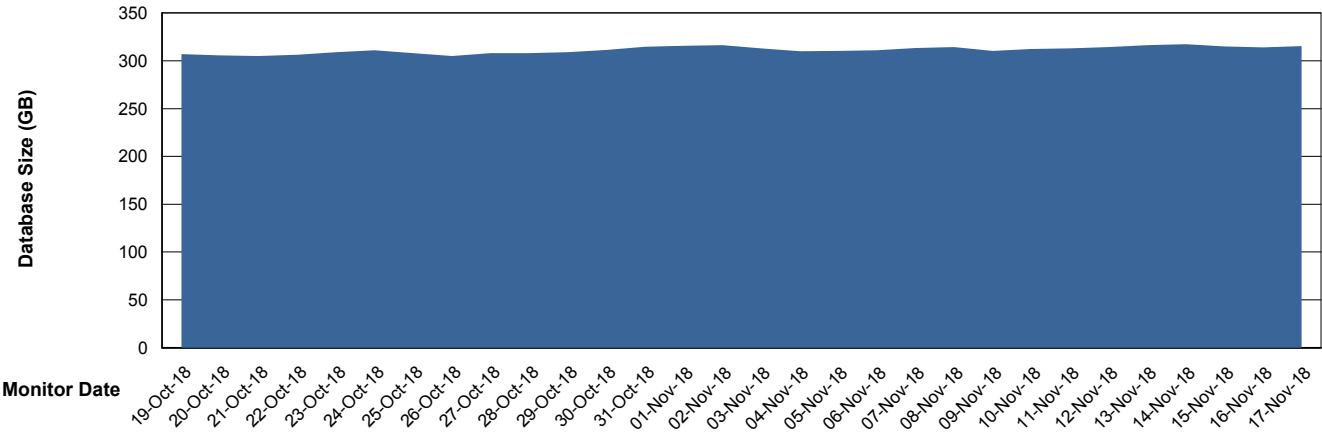

Weekly SLA Customer Report

Customer BNL_Production
Database ID 83

Database Performance BNLDB_Production

DB Processes Max 700
DB Sessions Max 1,072

Weekly SLA Customer Report

Customer BNL_Production
 Database ID 83

DATABASE SIZE BNLDB_Production

Database growth over last month

Database Tablespace BNLDB_Production

Date	Tablespace Name	Filesize (Gb)	Usedsize (Gb)	Percentage free
17-Nov-18	ABSDATA	106	68	36
	INDX	270	224	17
16-Nov-18	ABSDATA	106	68	36
	INDX	270	224	17
15-Nov-18	ABSDATA	106	68	36
	INDX	270	222	18
14-Nov-18	ABSDATA	106	68	36
	INDX	270	222	18
13-Nov-18	ABSDATA	106	68	36
	INDX	270	222	18
12-Nov-18	ABSDATA	106	68	36
	INDX	270	222	18
11-Nov-18	ABSDATA	106	68	36
	INDX	270	222	18