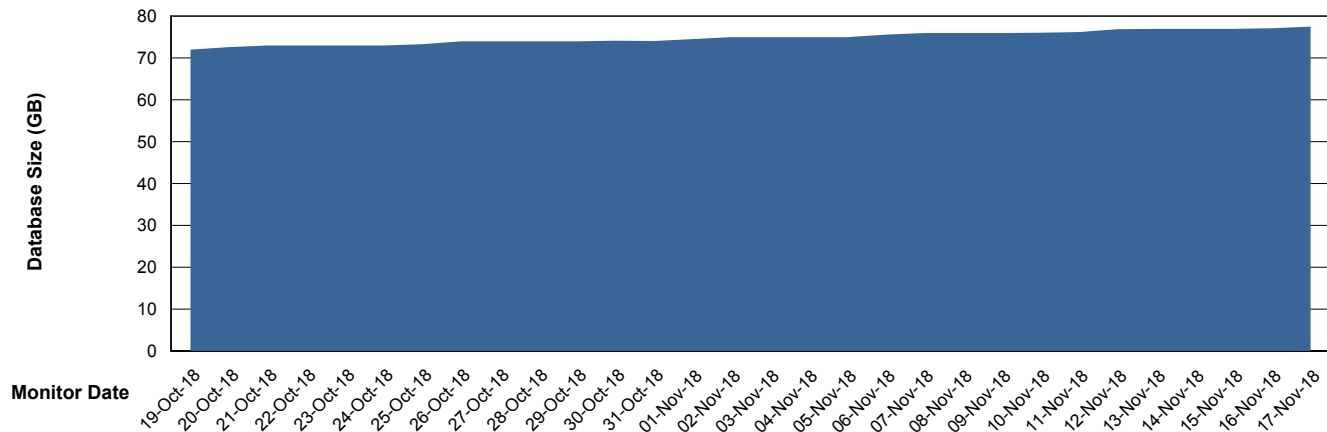

Customer BGG_Production
Database ID 58

DATABASE SIZE BGGDB_BI

Database growth over last month

DATABASE SIZE BGGDB_Production

Database growth over last month

Weekly SLA Customer Report

Customer BGG_Production
 Database ID 58

Database Tablespace BGGDB_BI

Date	Tablespace Name	Filesize (Gb)	Usedsize (Gb)	Percentage free
17-Nov-18	ABSDATA	16	13	19
	INDX	17	14	18
16-Nov-18	ABSDATA	16	13	19
	INDX	17	14	18
15-Nov-18	ABSDATA	16	13	19
	INDX	17	14	18
14-Nov-18	ABSDATA	16	13	19
	INDX	17	14	18
13-Nov-18	ABSDATA	16	14	13
	INDX	17	14	18
12-Nov-18	ABSDATA	16	13	19
	INDX	17	14	18
11-Nov-18	ABSDATA	16	13	19
	INDX	17	14	18