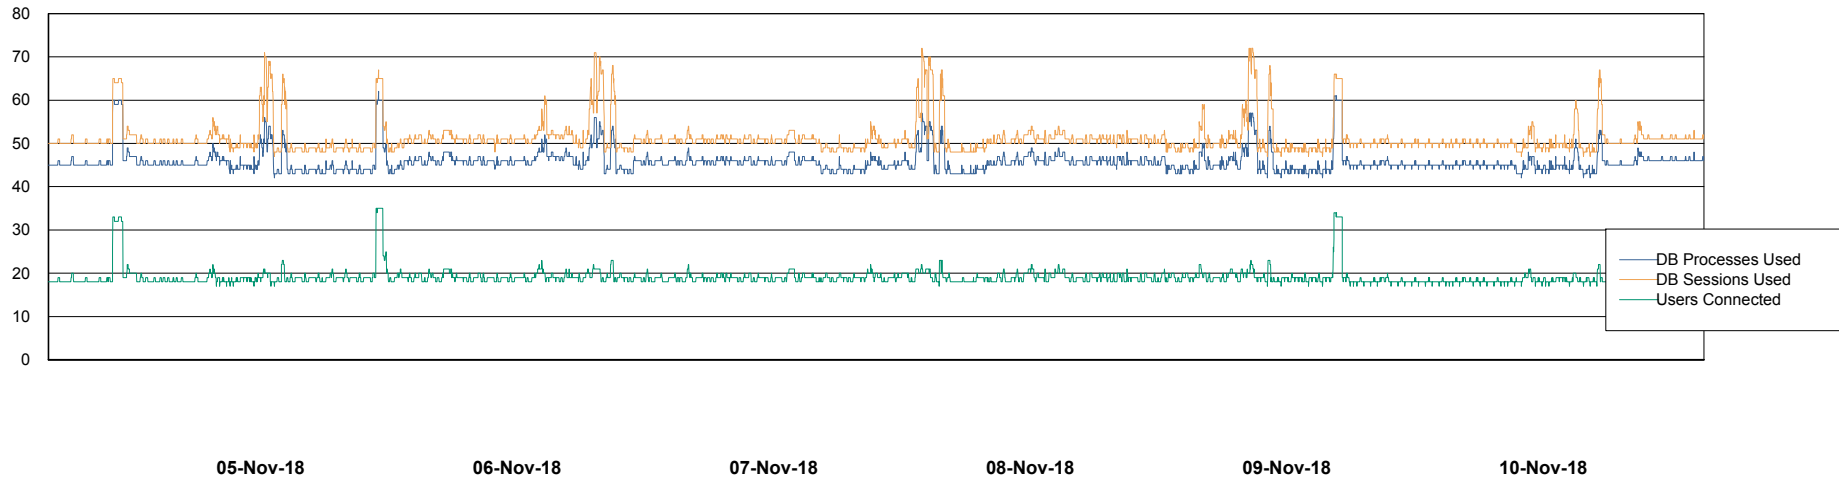

Harddisk Usage VOS_ABSWEB2

	Free disk space on / (%)	Total disk space on / (Gb)	Used disk space on / (Gb)	Total disk space on /home (Gb)	Used disk space on /home (Gb)	Free disk space on /opt (%)	Total disk space on /opt (Gb)	Used disk space on /opt (Gb)	Total disk space on /tmp (Gb)	Used disk space on /tmp (Gb)
10-Nov-18	90	50	5	50	5	90	50	5	50	5
09-Nov-18	90	50	5	50	5	90	50	5	50	5
08-Nov-18	90	50	5	50	5	90	50	5	50	5
07-Nov-18	90	50	5	50	5	90	50	5	50	5
06-Nov-18	90	50	5	50	5	90	50	5	50	5
05-Nov-18	90	50	5	50	5	90	50	5	50	5
04-Nov-18	90	50	5	50	5	90	50	5	50	5

Weekly SLA Customer Report

Customer VOS_Production
Database ID 68

Database Performance VOSBIDB_Production

DB Processes Max 500
DB Sessions Max 772

Weekly SLA Customer Report

Customer VOS_Production
Database ID 68