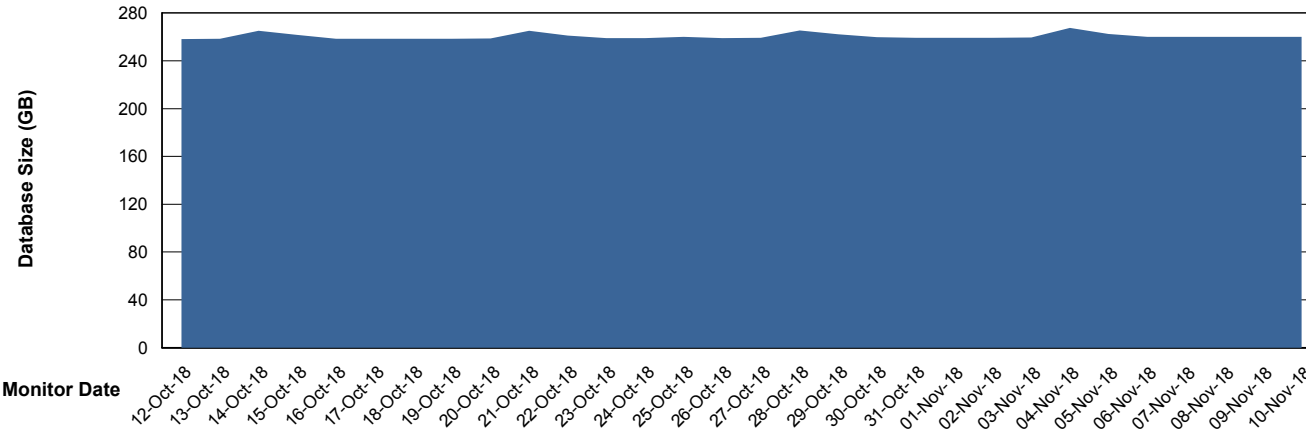

Database Performance STKDB_ABS1SB Standby Database

DB Processes Max 500
DB Sessions Max 774

Weekly SLA Customer Report

Customer STK_Production
 Database ID 82

DATABASE SIZE STKDB_ABS1 Production Database

Database growth over last month

Database Tablespace STKDB_ABS1 Production Database

Date	Tablespace Name	Filesize (Gb)	Usedsize (Gb)	Percentage free
10-Nov-18	ABSDATA	179	134	25
	INDX	148	122	18
09-Nov-18	ABSDATA	179	134	25
	INDX	148	122	18
08-Nov-18	ABSDATA	179	134	25
	INDX	148	122	18
07-Nov-18	ABSDATA	179	134	25
	INDX	148	122	18
06-Nov-18	ABSDATA	179	134	25
	INDX	148	122	18
05-Nov-18	ABSDATA	179	134	25
	INDX	148	122	18
04-Nov-18	ABSDATA	179	133	26
	INDX	148	122	18