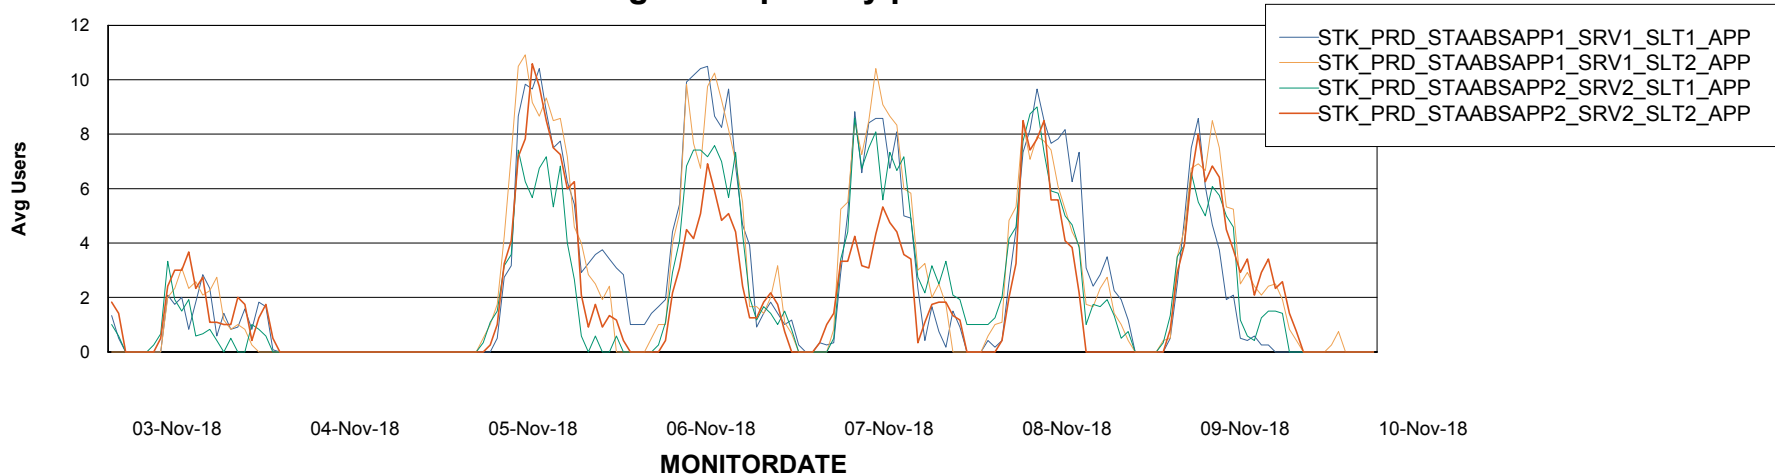

Database Tablespace STKDB_ABS1 Production Database

Date	Tablespace Name	Filesize (Gb)	Usedsize (Gb)	Percentage free
10-Nov-18	ABSDATA	179	134	25
	INDX	148	122	18
09-Nov-18	ABSDATA	179	134	25
	INDX	148	122	18
08-Nov-18	ABSDATA	179	134	25
	INDX	148	122	18
07-Nov-18	ABSDATA	179	134	25
	INDX	148	122	18
06-Nov-18	ABSDATA	179	134	25
	INDX	148	122	18
05-Nov-18	ABSDATA	179	134	25
	INDX	148	122	18
04-Nov-18	ABSDATA	179	133	26
	INDX	148	122	18

Weekly SLA Customer Report

Customer STK_Production
Database ID 82

ABSSolute Application Server Services

Avg memory used per ABS Server Service

Avg users per day per ABS server

Weekly SLA Customer Report

Customer STK_Production
Database ID 82