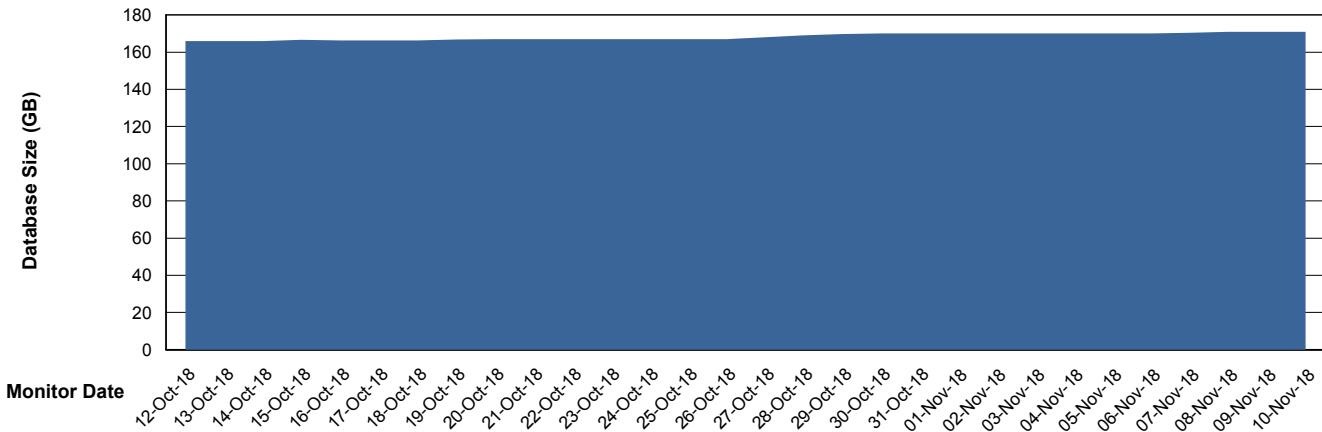

Database Performance PHSDB_Standby

DB Processes Max 500
DB Sessions Max 772

Weekly SLA Customer Report

Customer PHS_Production
 Database ID 47

DATABASE SIZE PHSDB_Production

Database growth over last month

Database Tablespace PHSDB_Production

Date	Tablespace Name	Filesize (Gb)	Usedsize (Gb)	Percentage free
10-Nov-18	ABSDATA	190	159	16
	INDX	11	9	18
09-Nov-18	ABSDATA	190	159	16
	INDX	11	9	18
08-Nov-18	ABSDATA	190	159	16
	INDX	11	9	18
07-Nov-18	ABSDATA	190	159	16
	INDX	11	9	18
06-Nov-18	ABSDATA	190	159	16
	INDX	11	9	18
05-Nov-18	ABSDATA	190	159	16
	INDX	11	9	18
04-Nov-18	ABSDATA	190	159	16
	INDX	11	9	18