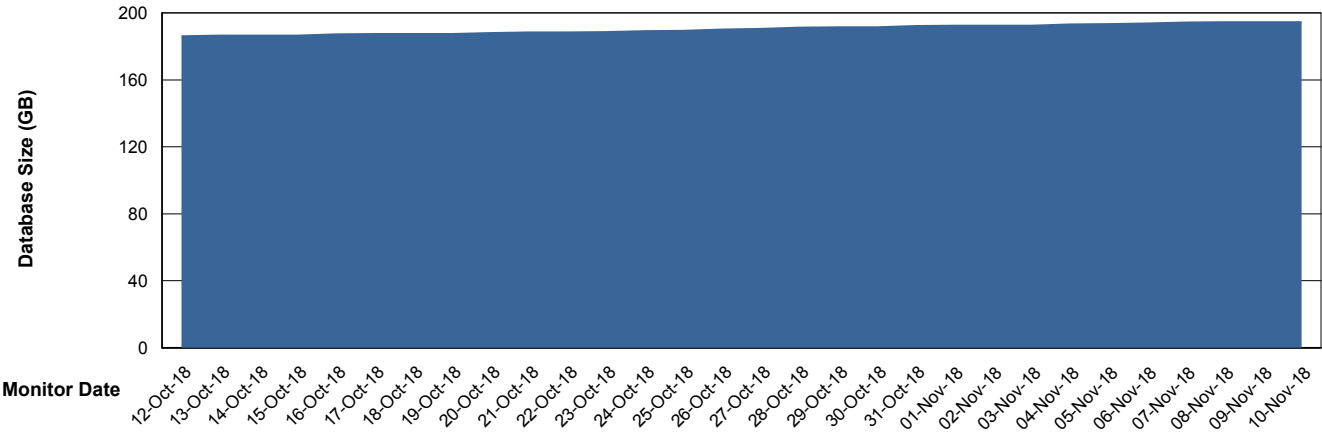

Database Performance PCODB_Standby

DB Processes Max 350
DB Sessions Max 552

Weekly SLA Customer Report

Customer PCO Production
 Database ID 44

DATABASE SIZE PCODB_Production

Database growth over last month

Database Tablespace PCODB_Production

Date	Tablespace Name	Filesize (Gb)	Usedsize (Gb)	Percentage free
10-Nov-18	ABSDATA	150	80	47
	INDX	200	108	46
09-Nov-18	ABSDATA	150	80	47
	INDX	200	108	46
08-Nov-18	ABSDATA	150	80	47
	INDX	200	108	46
07-Nov-18	ABSDATA	150	80	47
	INDX	200	108	46
06-Nov-18	ABSDATA	150	80	47
	INDX	200	108	46
05-Nov-18	ABSDATA	150	80	47
	INDX	200	108	46
04-Nov-18	ABSDATA	150	80	47
	INDX	200	107	47