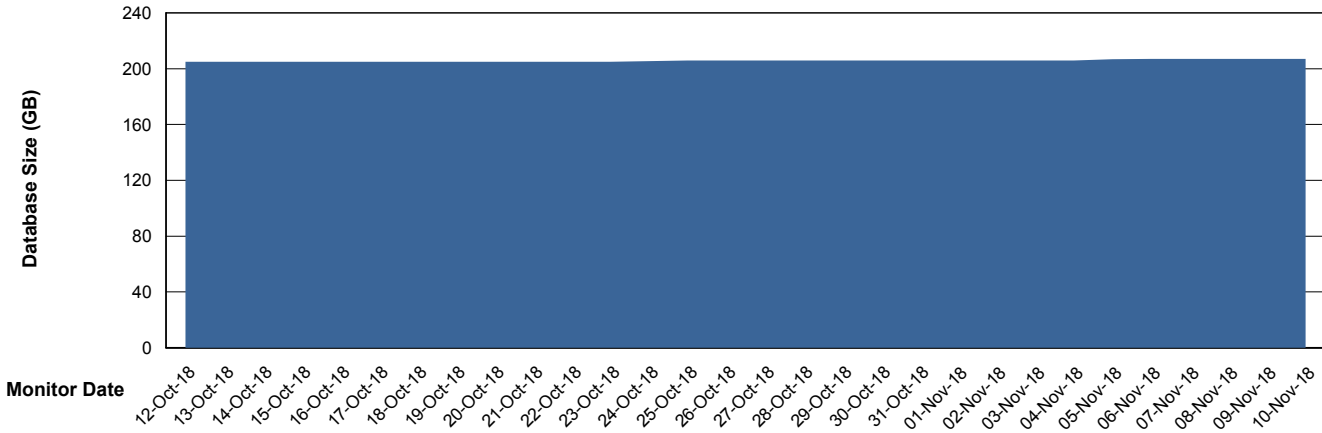

Database Performance FISDB_Standby

DB Processes Max 150
DB Sessions Max 264

Weekly SLA Customer Report

Customer FIS_Production
 Database ID 46

DATABASE SIZE FISDB_Production

Database growth over last month

Database Tablespace FISDB_Production

Date	Tablespace Name	Filesize (Gb)	Usedsize (Gb)	Percentage free
10-Nov-18	ABSDATA	105	86	18
	INDX	143	120	16
09-Nov-18	ABSDATA	105	86	18
	INDX	143	120	16
08-Nov-18	ABSDATA	105	86	18
	INDX	143	120	16
07-Nov-18	ABSDATA	105	86	18
	INDX	143	120	16
06-Nov-18	ABSDATA	105	86	18
	INDX	143	120	16
05-Nov-18	ABSDATA	105	86	18
	INDX	143	120	16
04-Nov-18	ABSDATA	105	86	18
	INDX	143	120	16