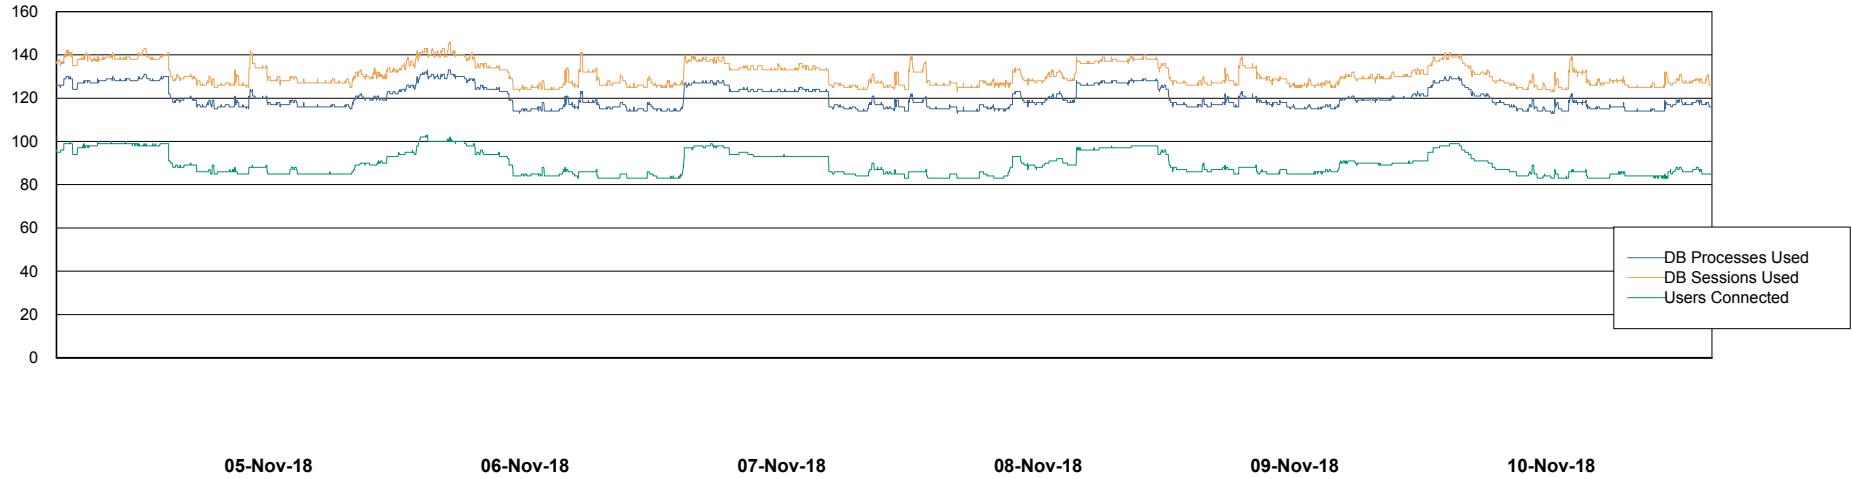

Harddisk Usage FIS_PRD_ORACLE2

	Free disk space on c: (%)	Total disk space on c: (Gb)	Free disk space on l: (%)	Total disk space on l: (Gb)	Free disk space on o: (%)	Total disk space on o: (Gb)
10-Nov-18	70	279	18	279	7	373
09-Nov-18	70	279	18	279	7	373
08-Nov-18	70	279	17	279	7	373
07-Nov-18	70	279	17	279	7	373
06-Nov-18	70	279	18	279	7	373
05-Nov-18	70	279	17	279	7	373
04-Nov-18	70	279	18	279	7	373

Weekly SLA Customer Report

Customer FIS_Production
Database ID 46

Database Performance FISDB_Production

DB Processes Max 150
DB Sessions Max 264

Weekly SLA Customer Report

Customer FIS_Production
Database ID 46