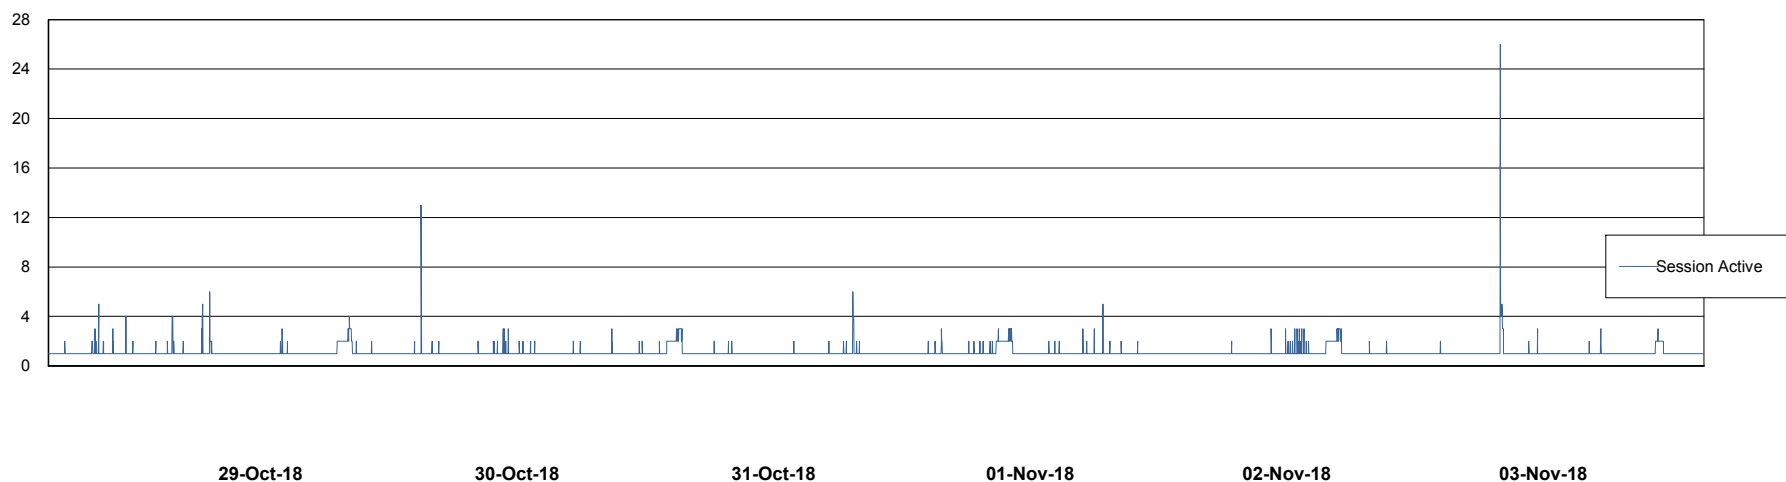

Database Performance NIXDB_BI

DB Processes Max 300
DB Sessions Max 480