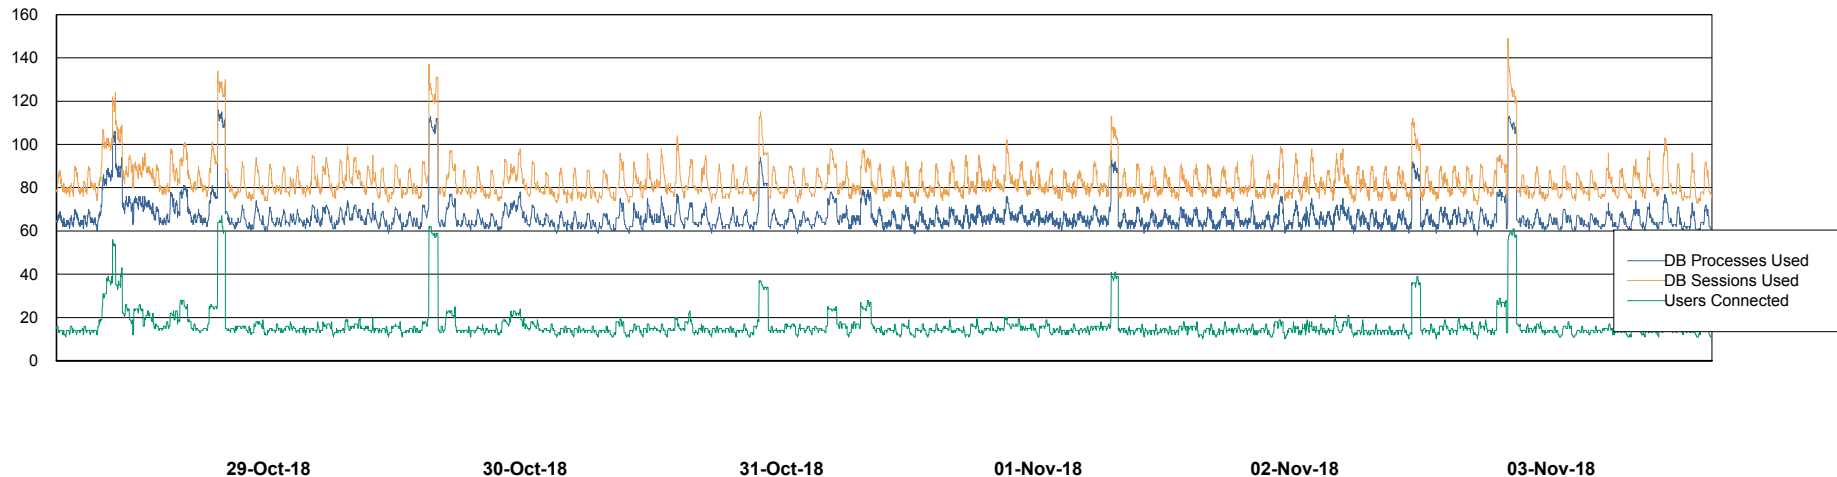

Database Performance NIXDB_BI

DB Processes Max 300
DB Sessions Max 480