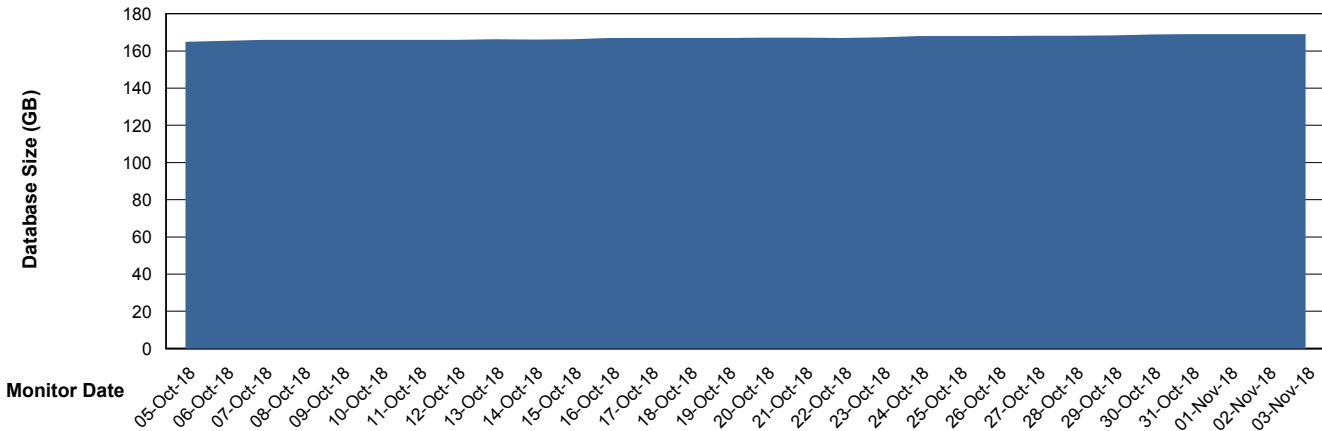

Customer NIX_Production
Database ID 51

DATABASE SIZE NIXDB_BI

Database growth over last month

DATABASE SIZE NIXDB_Production

Database growth over last month

Weekly SLA Customer Report

Customer NIX_Production
Database ID 51

Database Tablespace NIXDB_BI

Date	Tablespace Name	Filesize (Gb)	Usedsize (Gb)	Percentage free
03-Nov-18	ABSDATA	64	52	19
	INDX	64	49	23
02-Nov-18	ABSDATA	64	52	19
	INDX	64	49	23
01-Nov-18	ABSDATA	64	52	19
	INDX	64	49	23
31-Oct-18	ABSDATA	64	52	19
	INDX	64	49	23
30-Oct-18	ABSDATA	64	52	19
	INDX	64	49	23
29-Oct-18	ABSDATA	64	52	19
	INDX	64	49	23
28-Oct-18	ABSDATA	64	52	19
	INDX	64	49	23