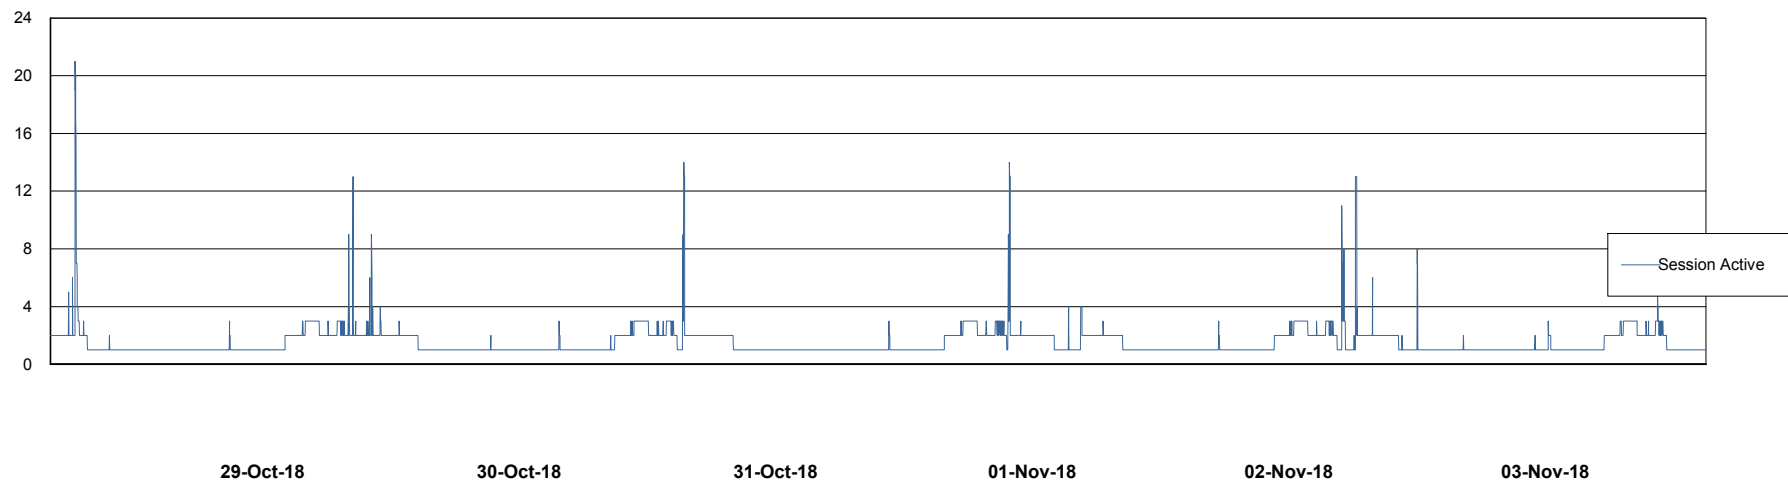

Database Performance LLGDBBI_Production

DB Processes Max 500
DB Sessions Max 780