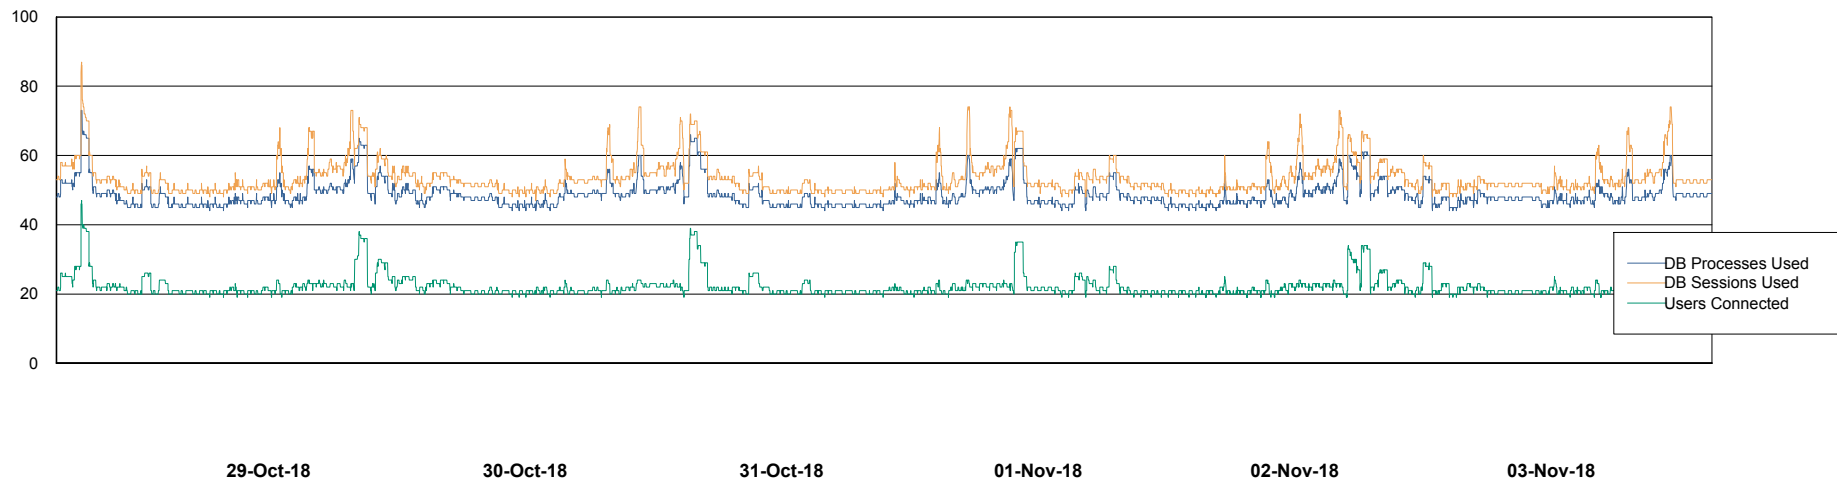

Database Performance LLGDBBI_Production

DB Processes Max 500
DB Sessions Max 780