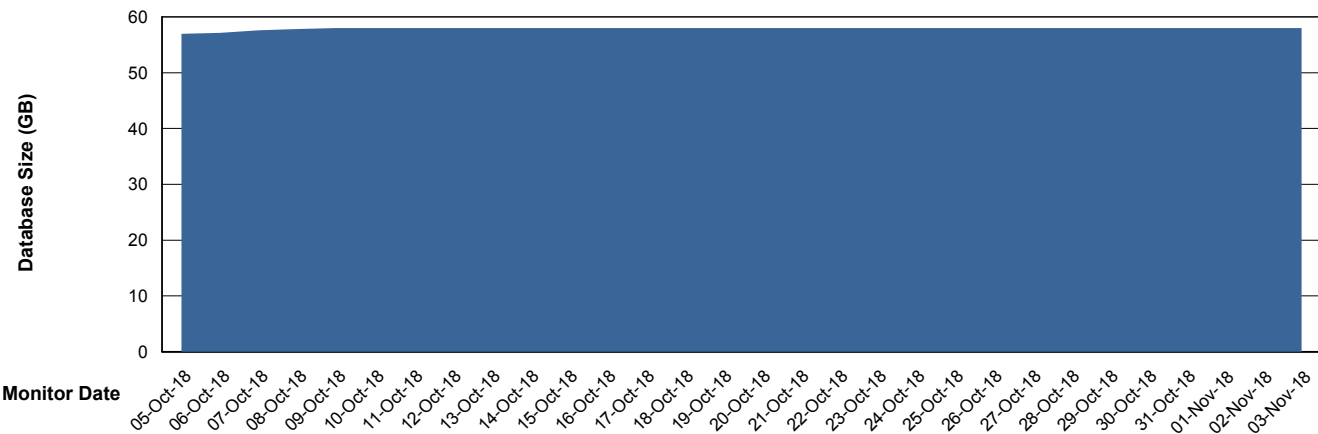

DATABASE SIZE KLADB_Production

Database growth over last month

Database Tablespace KLADB_Production

Date	Tablespace Name	Filesize (Gb)	Usedsize (Gb)	Percentage free
03-Nov-18	ABSDATA	35	28	20
	INDX	35	27	23
02-Nov-18	ABSDATA	35	28	20
	INDX	35	27	23
01-Nov-18	ABSDATA	35	28	20
	INDX	35	27	23
31-Oct-18	ABSDATA	35	28	20
	INDX	35	27	23
30-Oct-18	ABSDATA	35	28	20
	INDX	35	27	23
29-Oct-18	ABSDATA	35	28	20
	INDX	35	27	23
28-Oct-18	ABSDATA	35	28	20
	INDX	35	27	23