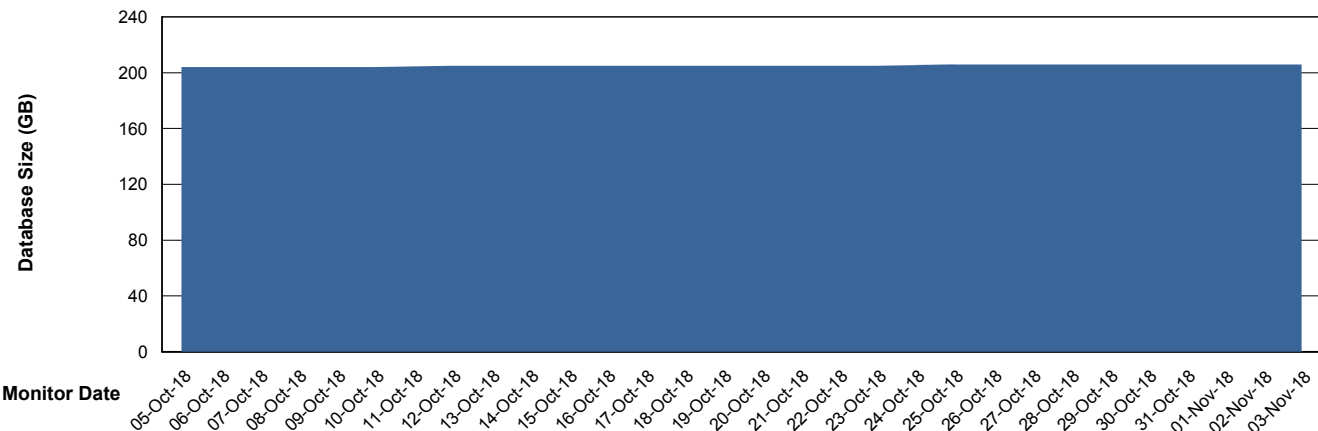

Database Performance FISDB_Standby

DB Processes Max 150
DB Sessions Max 264

Weekly SLA Customer Report

Customer FIS_Production
 Database ID 46

DATABASE SIZE FISDB_Production

Database growth over last month

Database Tablespace FISDB_Production

Date	Tablespace Name	Filesize (Gb)	Usedsize (Gb)	Percentage free
03-Nov-18	ABSDATA	105	86	18
	INDX	143	120	16
02-Nov-18	ABSDATA	105	86	18
	INDX	143	120	16
01-Nov-18	ABSDATA	105	86	18
	INDX	143	120	16
31-Oct-18	ABSDATA	105	86	18
	INDX	143	120	16
30-Oct-18	ABSDATA	105	86	18
	INDX	143	120	16
29-Oct-18	ABSDATA	105	86	18
	INDX	143	120	16
28-Oct-18	ABSDATA	105	85	19
	INDX	143	120	16