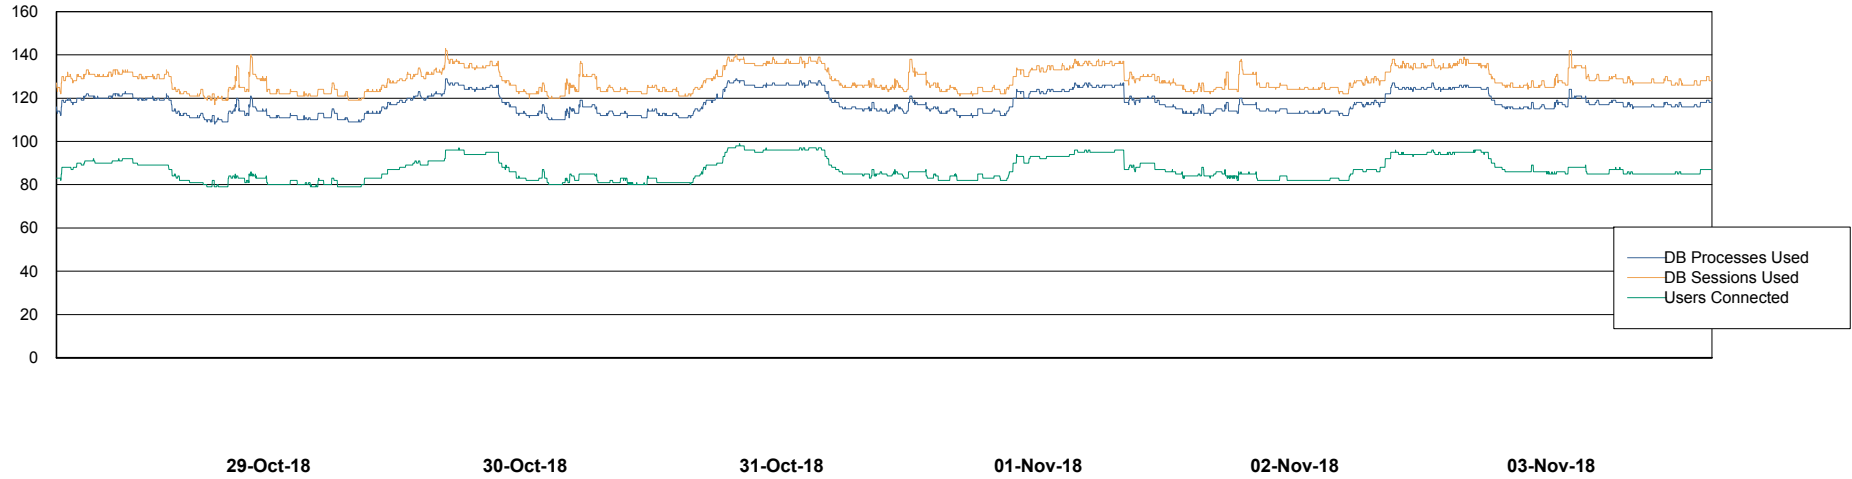

Harddisk Usage FIS_PRD_ORACLE2

	Free disk space on c: (%)	Total disk space on c: (Gb)	Free disk space on l: (%)	Total disk space on l: (Gb)	Free disk space on o: (%)	Total disk space on o: (Gb)
03-Nov-18	70	279	18	279	7	373
02-Nov-18	70	279	18	279	7	373
01-Nov-18	70	279	18	279	7	373
31-Oct-18	70	279	18	279	7	373
30-Oct-18	70	279	18	279	7	373
29-Oct-18	70	279	18	279	7	373
28-Oct-18	70	279	18	279	7	373

Weekly SLA Customer Report

Customer FIS_Production
Database ID 46

Database Performance FISDB_Production

DB Processes Max 150
DB Sessions Max 264

Weekly SLA Customer Report

Customer FIS_Production
Database ID 46