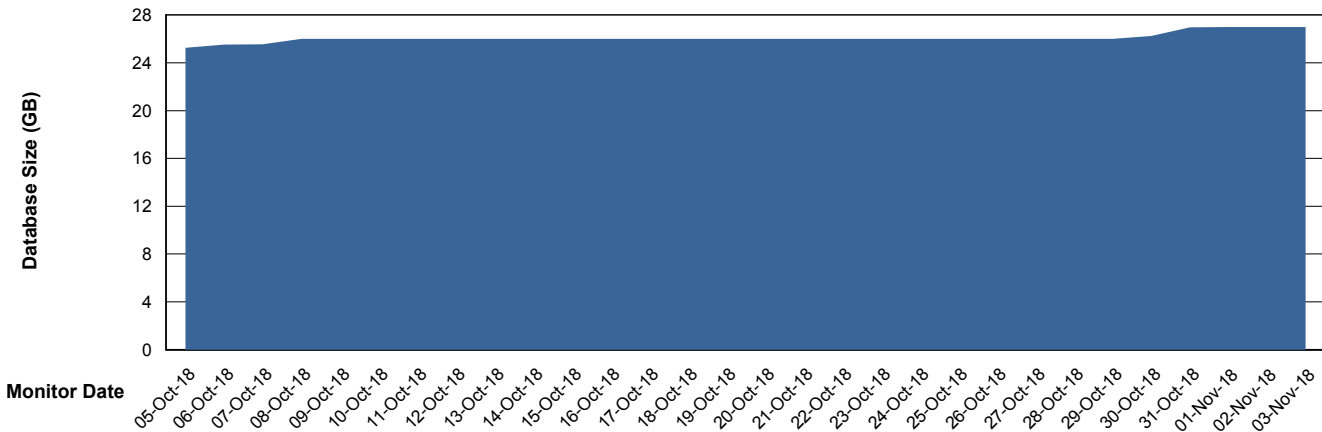

DATABASE SIZE ECLDB_Production

Database growth over last month

Database Tablespace ECLDB_Production

Date	Tablespace Name	Filesize (Gb)	Usedsize (Gb)	Percentage free
03-Nov-18	ABSDATA	28	24	14
	INDX	8	1	88
02-Nov-18	ABSDATA	28	24	14
	INDX	8	1	88
01-Nov-18	ABSDATA	28	24	14
	INDX	8	1	88
31-Oct-18	ABSDATA	28	24	14
	INDX	8	1	88
30-Oct-18	ABSDATA	28	23	18
	INDX	8	1	88
29-Oct-18	ABSDATA	28	23	18
	INDX	8	1	88
28-Oct-18	ABSDATA	28	23	18
	INDX	8	1	88