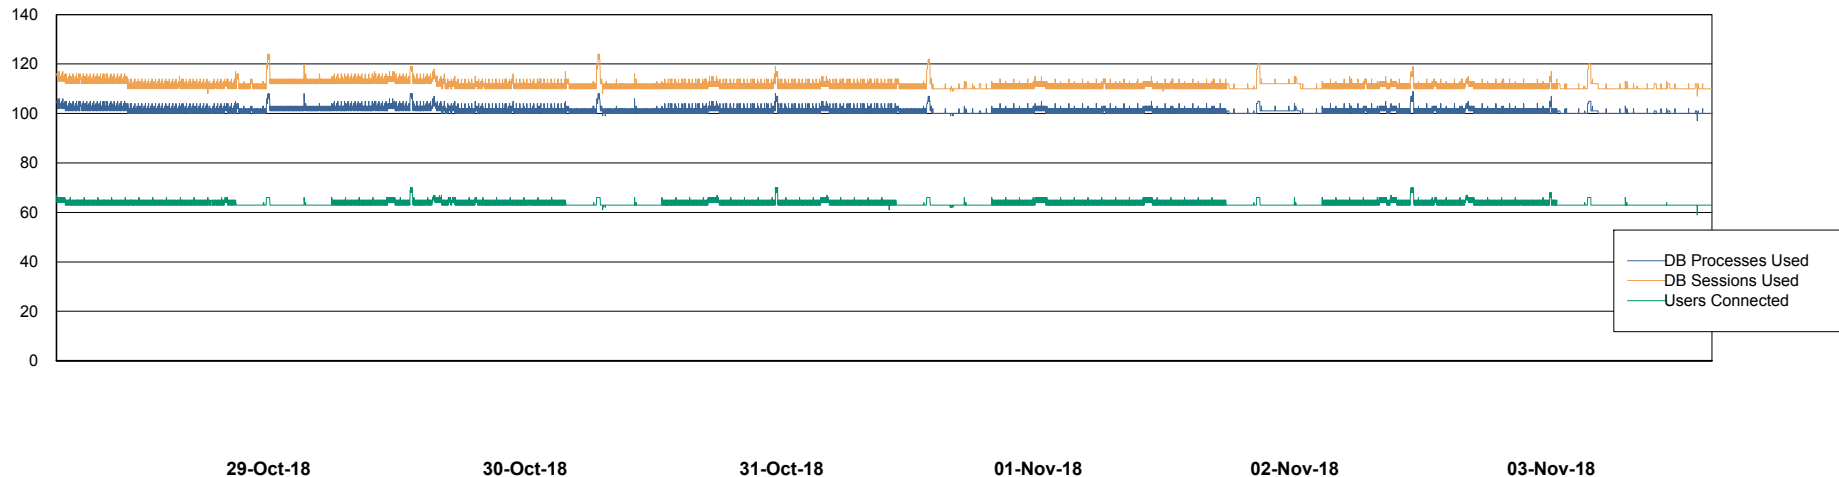

Harddisk Usage CIW_PRD_ORACLE2

	Free disk space on c: (%)	Total disk space on c: (Gb)	Free disk space on d: (%)	Total disk space on d: (Gb)	Free disk space on e: (%)	Total disk space on e: (Gb)
03-Nov-18	95	701	37	700	100	830
02-Nov-18	95	701	37	700	100	830
01-Nov-18	95	701	37	700	100	830
31-Oct-18	95	701	38	700	100	830
30-Oct-18	95	701	38	700	100	830
29-Oct-18	95	701	38	700	100	830
28-Oct-18	95	701	38	700	100	830

Weekly SLA Customer Report

Customer CIW Production
Database ID 45

Database Performance CIWDB_Production

DB Processes Max 300
DB Sessions Max 472

Weekly SLA Customer Report

Customer CIW Production
Database ID 45