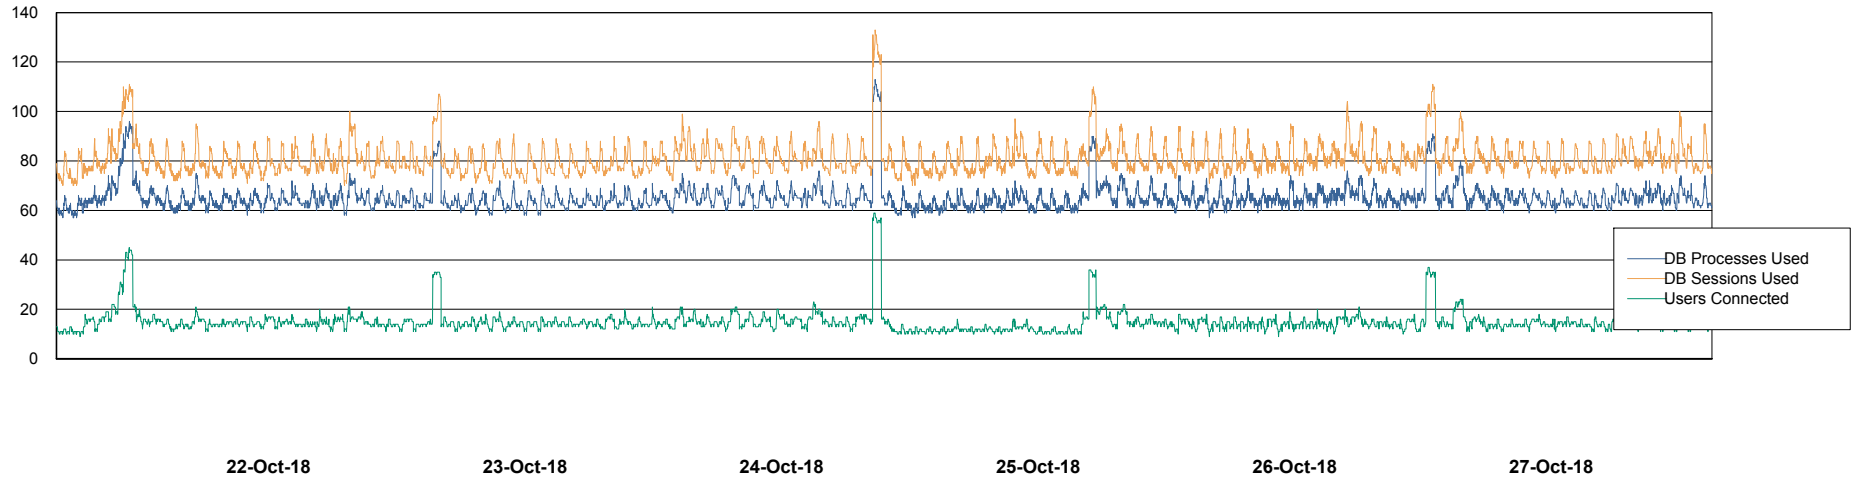

Database Performance NIXDB_BI