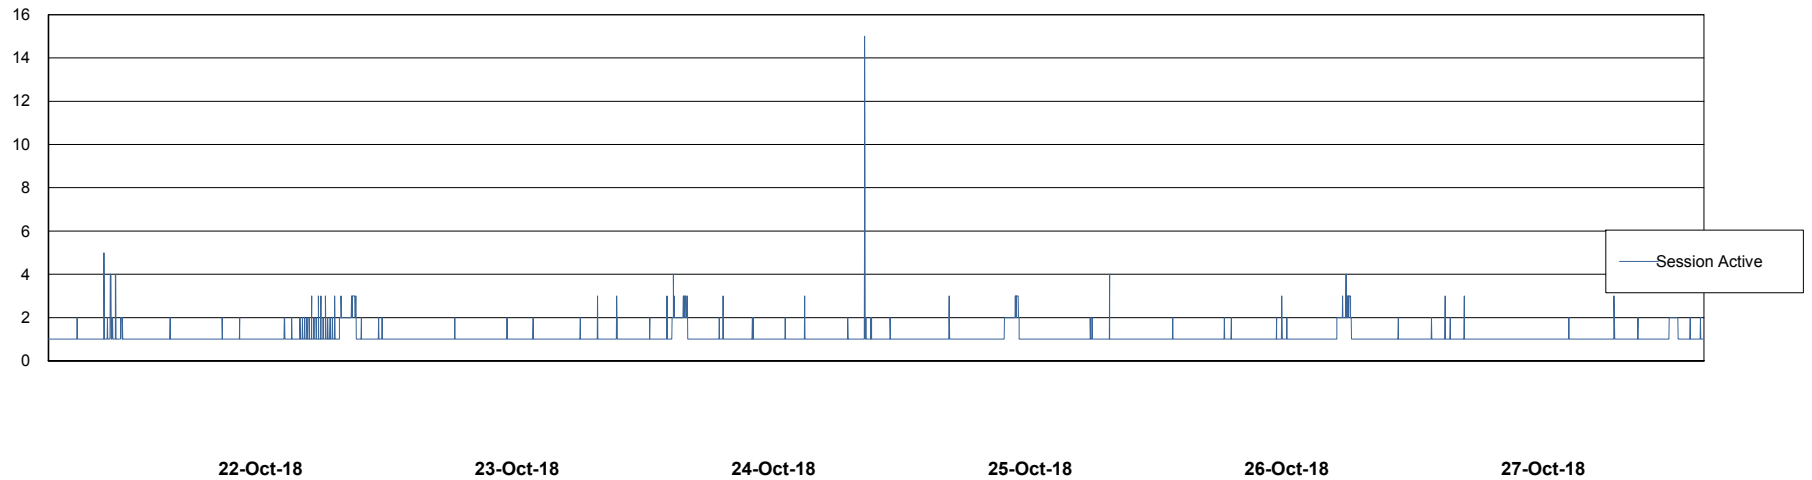

Database Performance NIXDB_BI