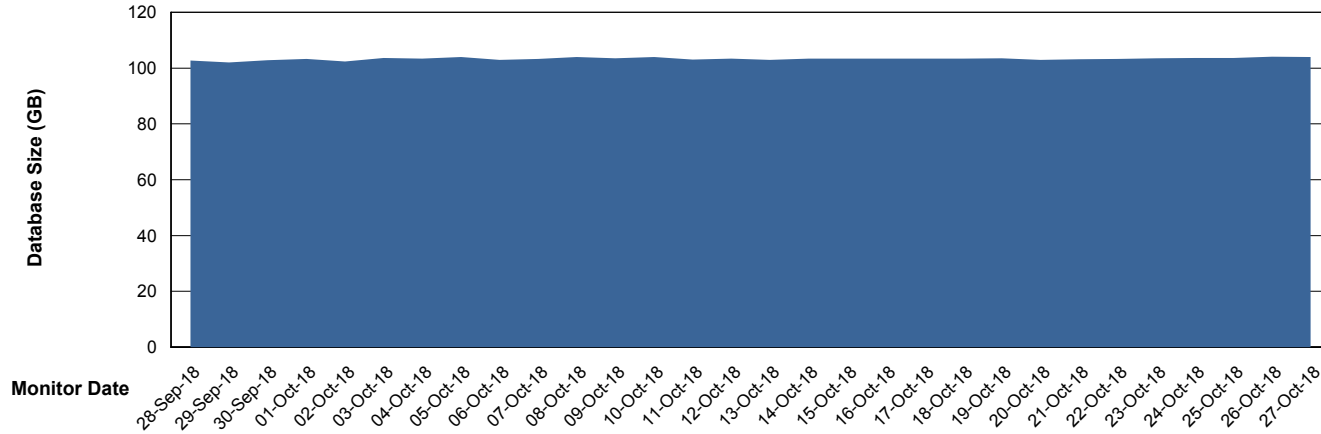

Customer NIX_Production
Database ID 51

Database Performance NIXDB_Standby

Weekly SLA Customer Report

Customer NIX_Production
Database ID 51

DATABASE SIZE NIXDB_BI

Database growth over last month

DATABASE SIZE NIXDB_Production

Database growth over last month

Weekly SLA Customer Report

Customer NIX_Production
 Database ID 51

Database Tablespace NIXDB_BI

Date	Tablespace Name	Filesize (Gb)	Usedsize (Gb)	Percentage free
27-Oct-18	ABSDATA	64	52	19
	INDX	64	49	23
26-Oct-18	ABSDATA	64	52	19
	INDX	64	49	23
25-Oct-18	ABSDATA	64	52	19
	INDX	64	49	23
24-Oct-18	ABSDATA	64	52	19
	INDX	64	49	23
23-Oct-18	ABSDATA	64	52	19
	INDX	64	49	23
22-Oct-18	ABSDATA	64	52	19
	INDX	64	49	23
21-Oct-18	ABSDATA	64	52	19
	INDX	64	49	23