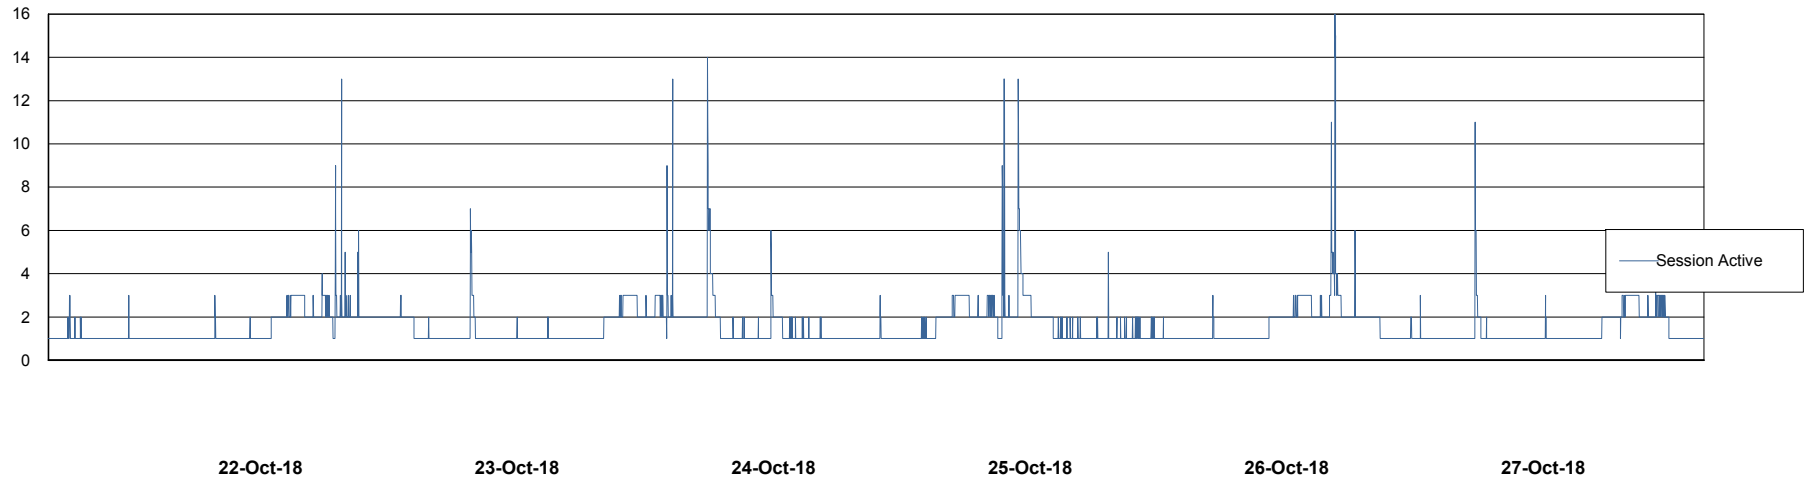

Database Performance LLGDBBI_Production