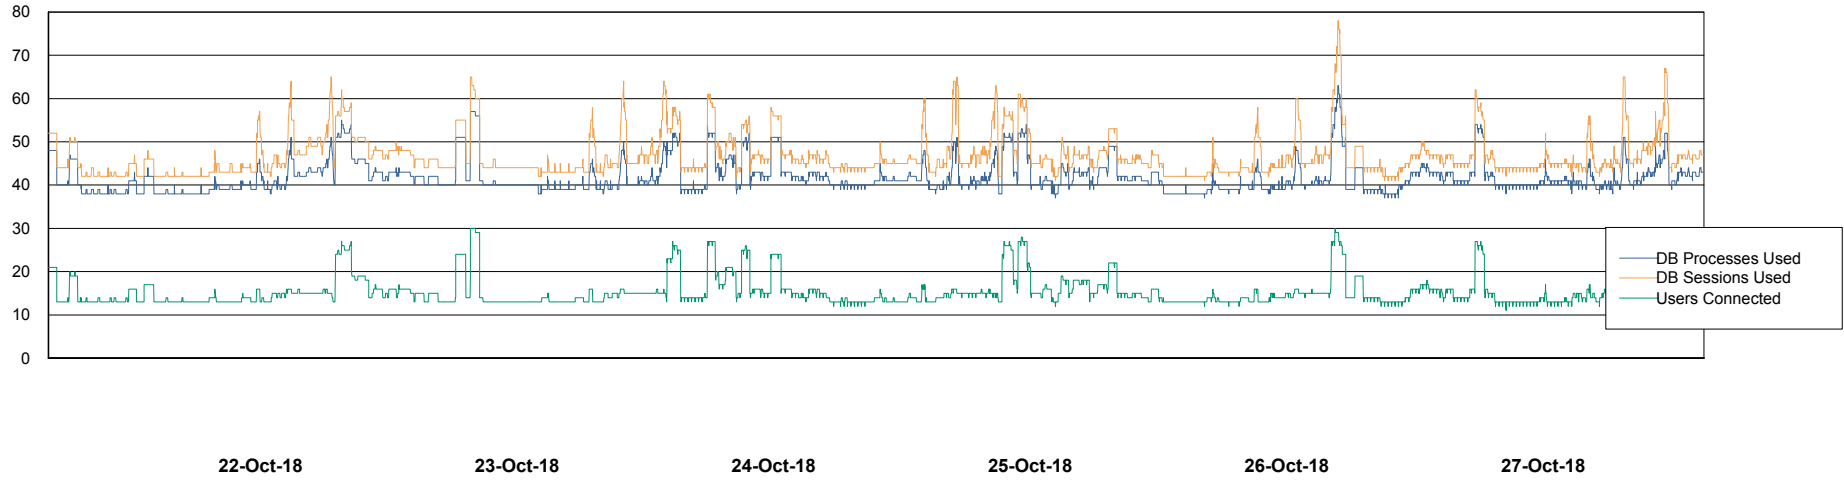

Database Performance LLGDBBI_Production