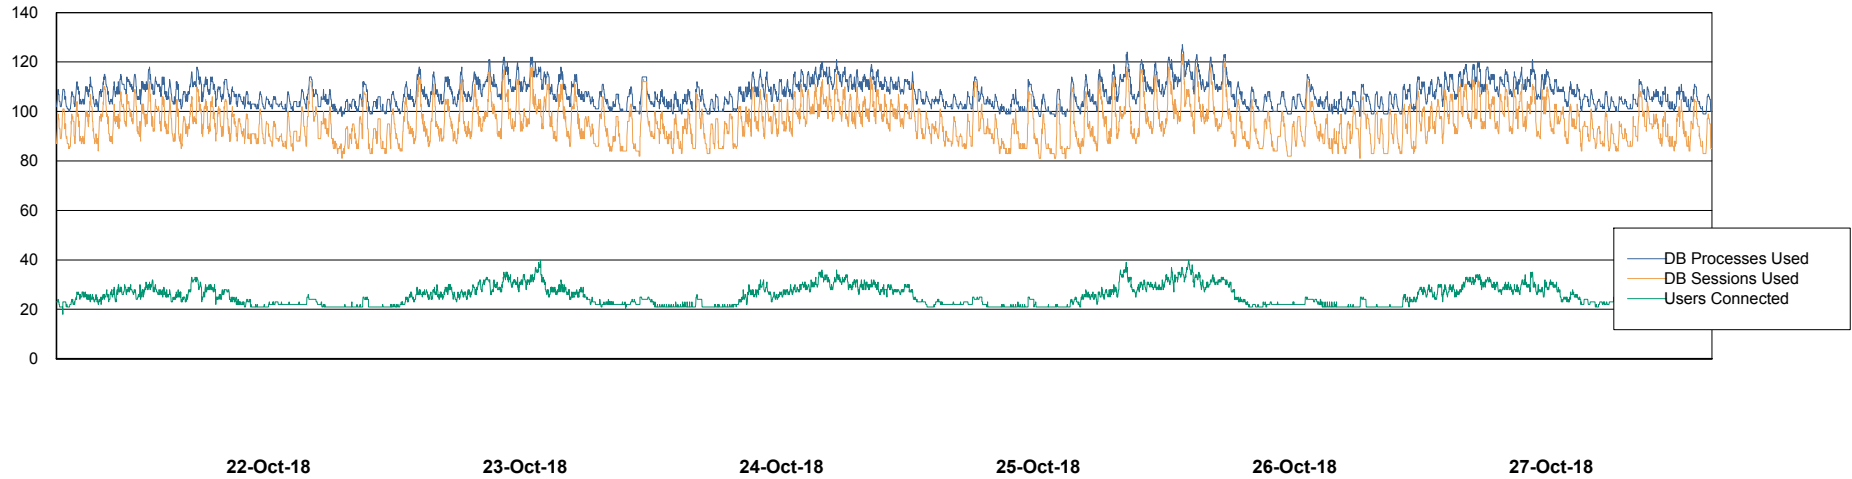

Database Performance CUS_ProdDB_Primary