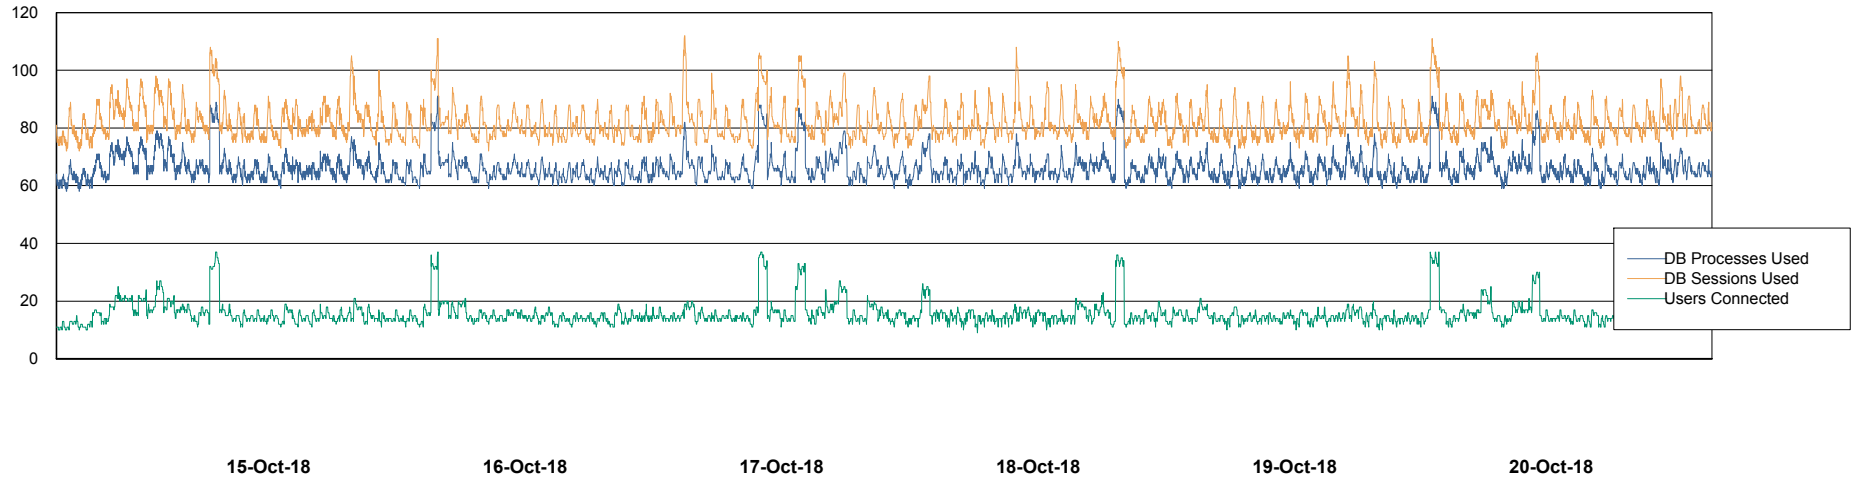

Database Performance NIXDB_BI