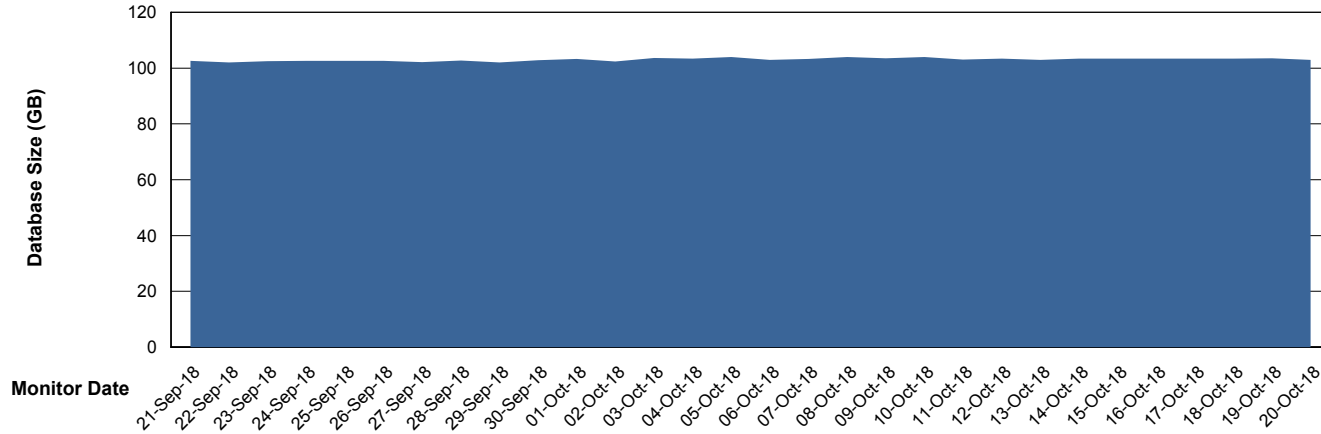

Customer NIX_Production
Database ID 51

Database Performance NIXDB_Standby

Weekly SLA Customer Report

Customer NIX_Production
Database ID 51

DATABASE SIZE NIXDB_BI

Database growth over last month

DATABASE SIZE NIXDB_Production

Database growth over last month

Weekly SLA Customer Report

Customer NIX_Production
Database ID 51

Database Tablespace		NIXDB_BI		
Date	Tablespace Name	Filesize (Gb)	Usedsize (Gb)	Percentage free
20-Oct-18	ABSDATA	64	52	19
	INDX	64	49	23
19-Oct-18	ABSDATA	64	52	19
	INDX	64	49	23
18-Oct-18	ABSDATA	64	52	19
	INDX	64	49	23
17-Oct-18	ABSDATA	64	52	19
	INDX	64	49	23
16-Oct-18	ABSDATA	64	52	19
	INDX	64	49	23
15-Oct-18	ABSDATA	64	52	19
	INDX	64	49	23
14-Oct-18	ABSDATA	64	52	19
	INDX	64	49	23