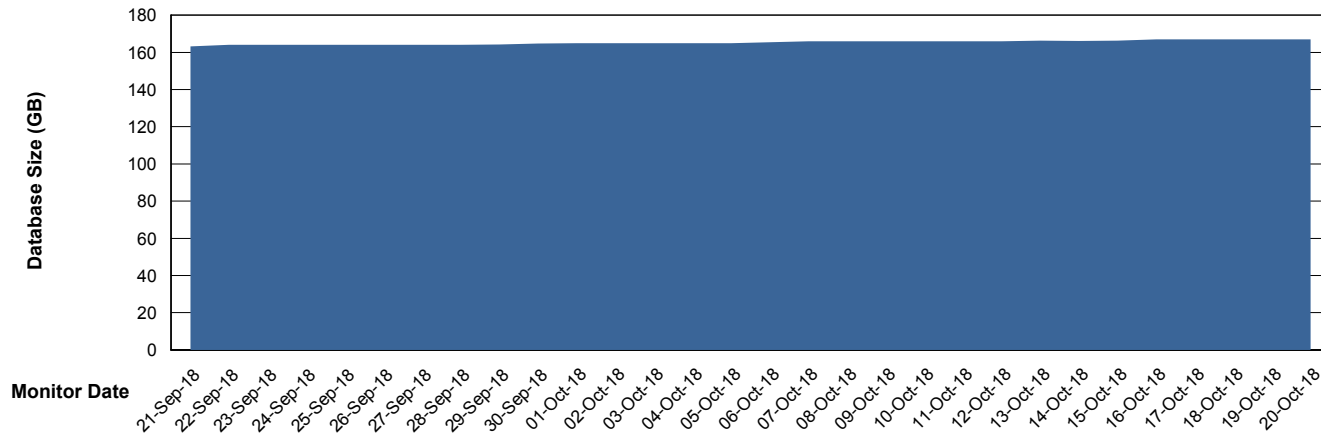

Customer NIX_Production
Database ID 51

Database Performance NIXDB_Standby

Weekly SLA Customer Report

Customer NIX_Production
Database ID 51

DATABASE SIZE NIXDB_BI

Database growth over last month

DATABASE SIZE NIXDB_Production

Database growth over last month

Weekly SLA Customer Report

Customer NIX_Production
Database ID 51

Database Tablespace		NIXDB_BI		
Date	Tablespace Name	Filesize (Gb)	Usedsize (Gb)	Percentage free
20-Oct-18	ABSDATA	64	52	19
	INDX	64	49	23
19-Oct-18	ABSDATA	64	52	19
	INDX	64	49	23
18-Oct-18	ABSDATA	64	52	19
	INDX	64	49	23
17-Oct-18	ABSDATA	64	52	19
	INDX	64	49	23
16-Oct-18	ABSDATA	64	52	19
	INDX	64	49	23
15-Oct-18	ABSDATA	64	52	19
	INDX	64	49	23
14-Oct-18	ABSDATA	64	52	19
	INDX	64	49	23