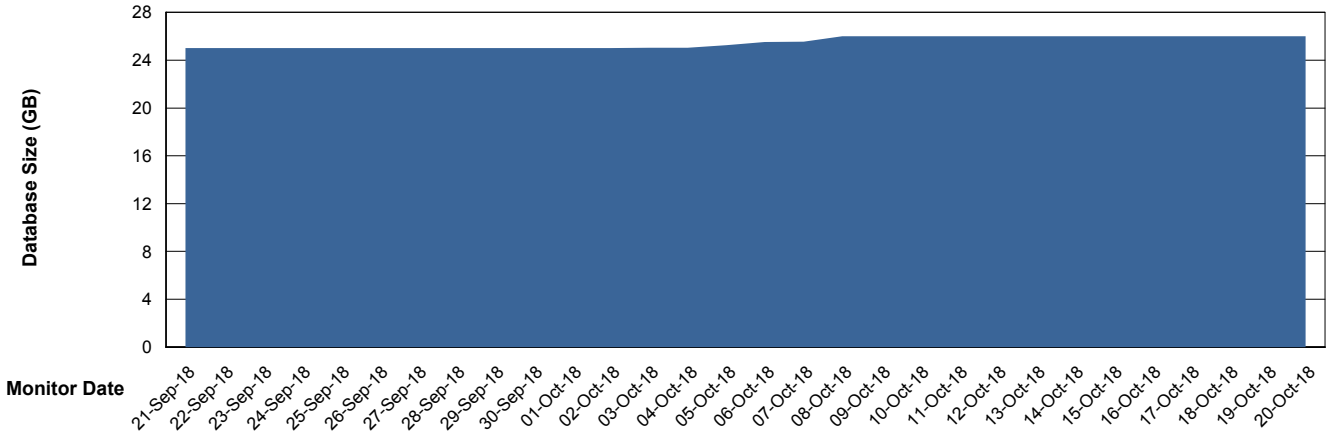

## Database Performance ECLDB\_Production

# Weekly SLA Customer Report

Customer ECL Production  
 Database ID 77

**DATABASE SIZE** ECLDB\_Production

**Database growth over last month**

**Database Tablespace** ECLDB\_Production

Date	Tablespace Name	Filesize (Gb)	Usedsize (Gb)	Percentage free
20-Oct-18	ABSDATA	28	23	18
	INDX	8	1	88
19-Oct-18	ABSDATA	28	23	18
	INDX	8	1	88
18-Oct-18	ABSDATA	28	23	18
	INDX	8	1	88
17-Oct-18	ABSDATA	28	23	18
	INDX	8	1	88
16-Oct-18	ABSDATA	28	23	18
	INDX	8	1	88
15-Oct-18	ABSDATA	28	23	18
	INDX	8	1	88
14-Oct-18	ABSDATA	28	23	18
	INDX	8	1	88