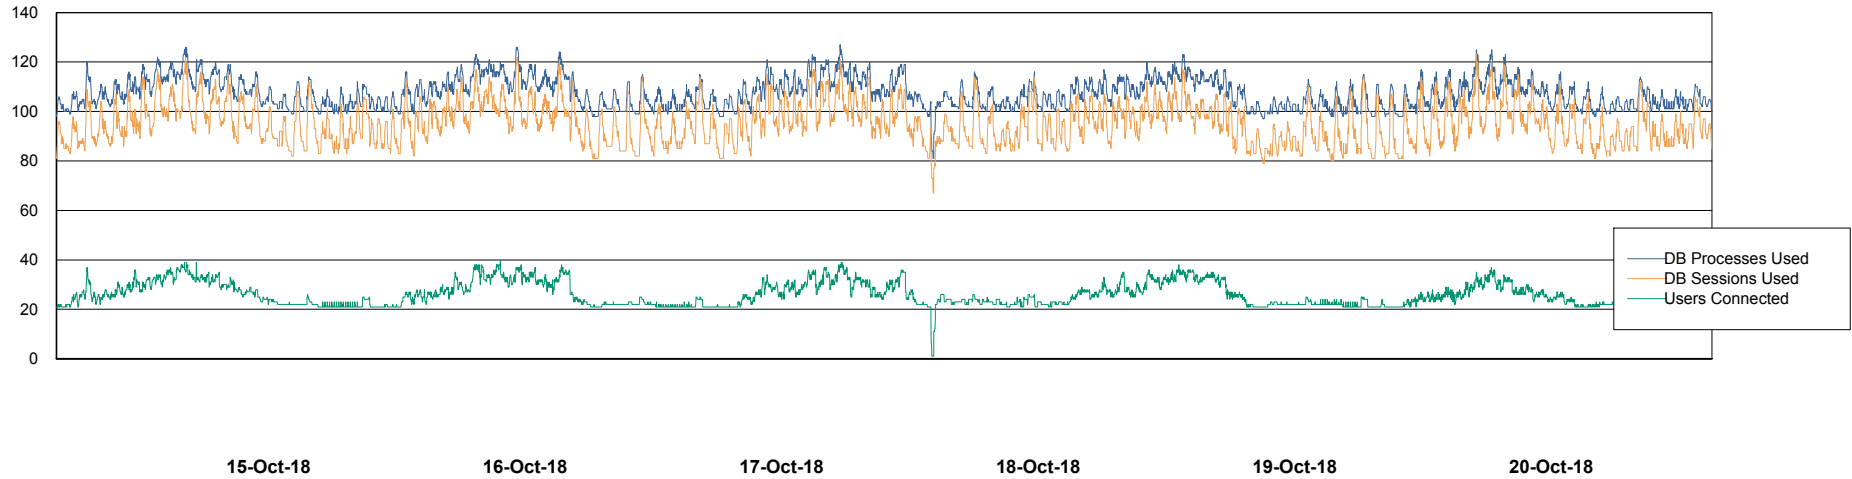

Database Performance CUS_ProdDB_Primary