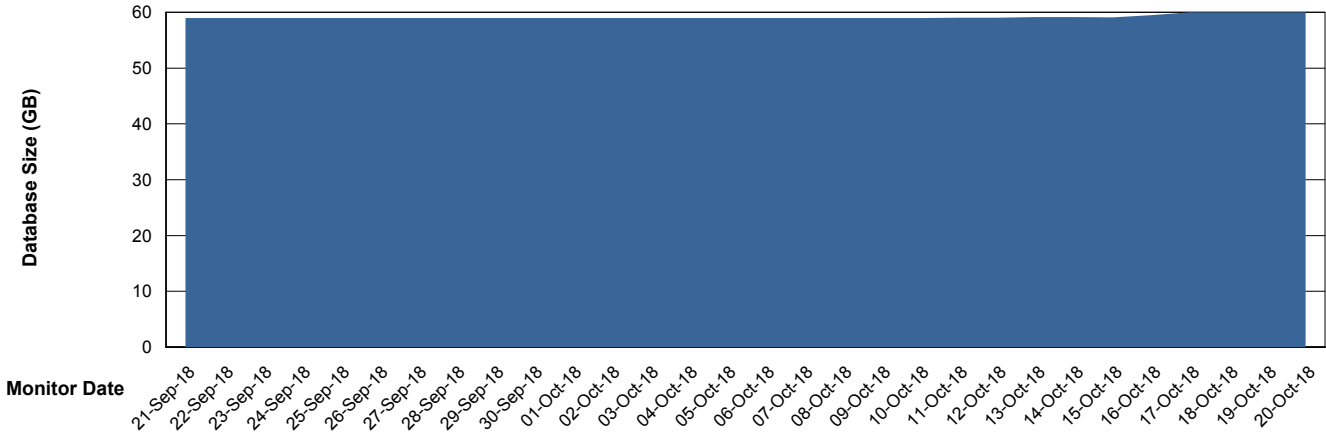

# Weekly SLA Customer Report

Customer BOH\_Production  
 Database ID 55

DATABASE SIZE BOHABS01\_DB\_Primary

Database growth over last month

Database Tablespace BOHABS01\_DB\_Primary

Date	Tablespace Name	Filesize (Gb)	Usedsize (Gb)	Percentage free
20-Oct-18	ABSDATA	48	24	50
	INDX	44	33	25
19-Oct-18	ABSDATA	48	25	48
	INDX	44	33	25
18-Oct-18	ABSDATA	48	25	48
	INDX	44	33	25
17-Oct-18	ABSDATA	48	25	48
	INDX	44	33	25
16-Oct-18	ABSDATA	48	25	48
	INDX	44	33	25
15-Oct-18	ABSDATA	48	25	48
	INDX	44	33	25
14-Oct-18	ABSDATA	48	25	48
	INDX	44	33	25