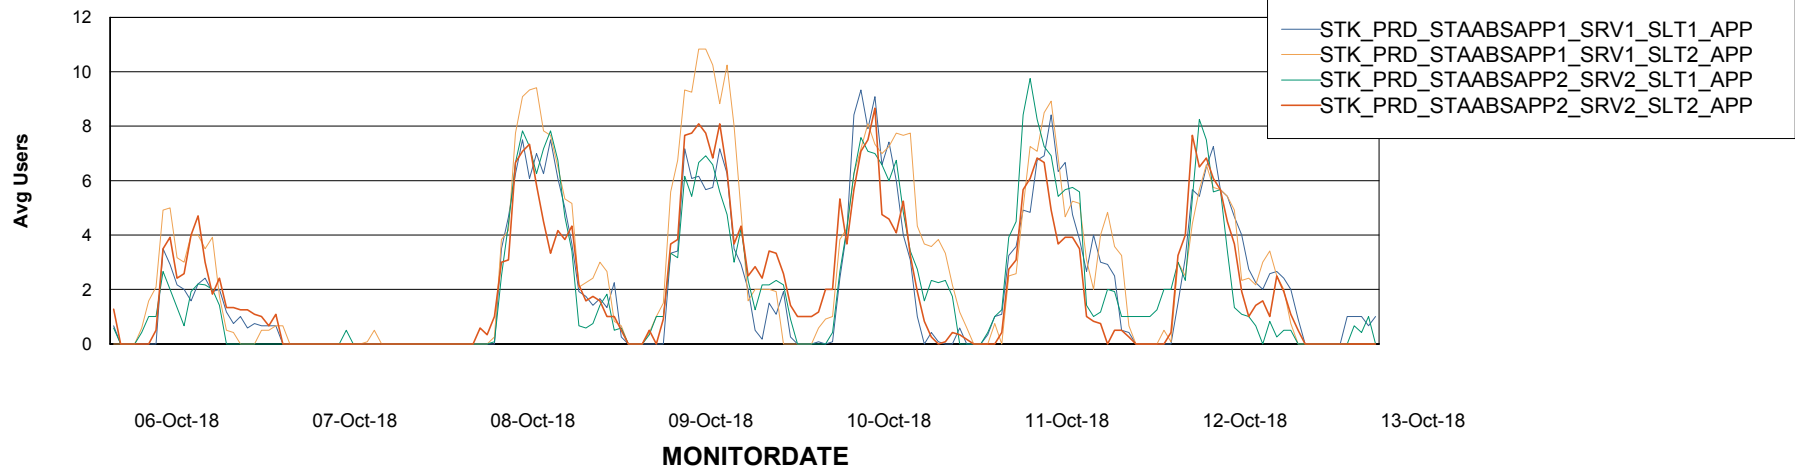

Avg users per day per ABS server