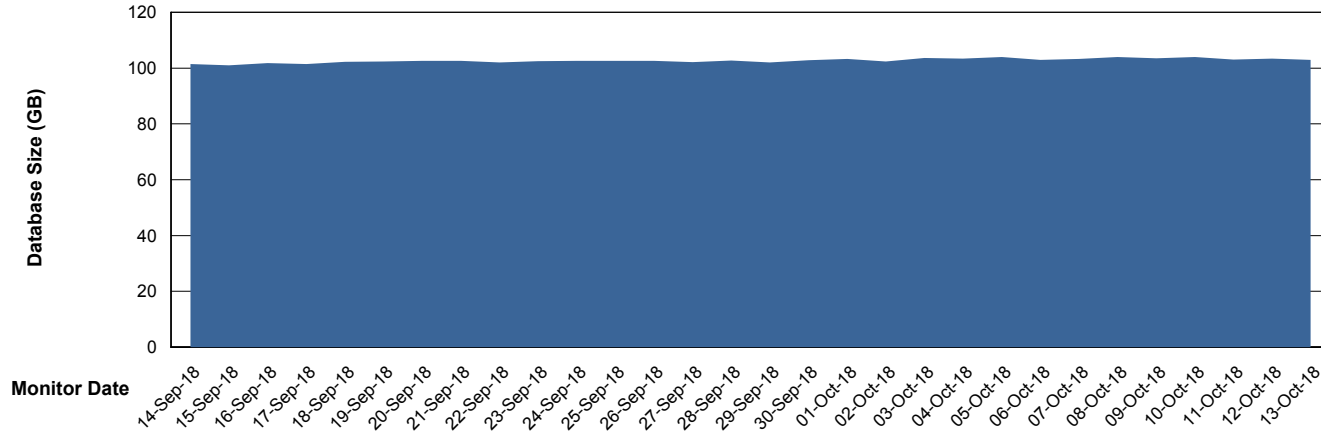

Customer NIX_Production
Database ID 51

Database Performance NIXDB_Standby

Weekly SLA Customer Report

Customer NIX_Production
Database ID 51

DATABASE SIZE NIXDB_BI

Database growth over last month

DATABASE SIZE NIXDB_Production

Database growth over last month

Weekly SLA Customer Report

Customer NIX_Production
 Database ID 51

Database Tablespace NIXDB_BI

Date	Tablespace Name	Filesize (Gb)	Usedsize (Gb)	Percentage free
13-Oct-18	ABSDATA	64	52	19
	INDX	64	49	23
12-Oct-18	ABSDATA	64	52	19
	INDX	64	49	23
11-Oct-18	ABSDATA	64	52	19
	INDX	64	49	23
10-Oct-18	ABSDATA	64	52	19
	INDX	64	49	23
09-Oct-18	ABSDATA	64	52	19
	INDX	64	49	23
08-Oct-18	ABSDATA	64	52	19
	INDX	64	49	23
07-Oct-18	ABSDATA	64	52	19
	INDX	64	49	23