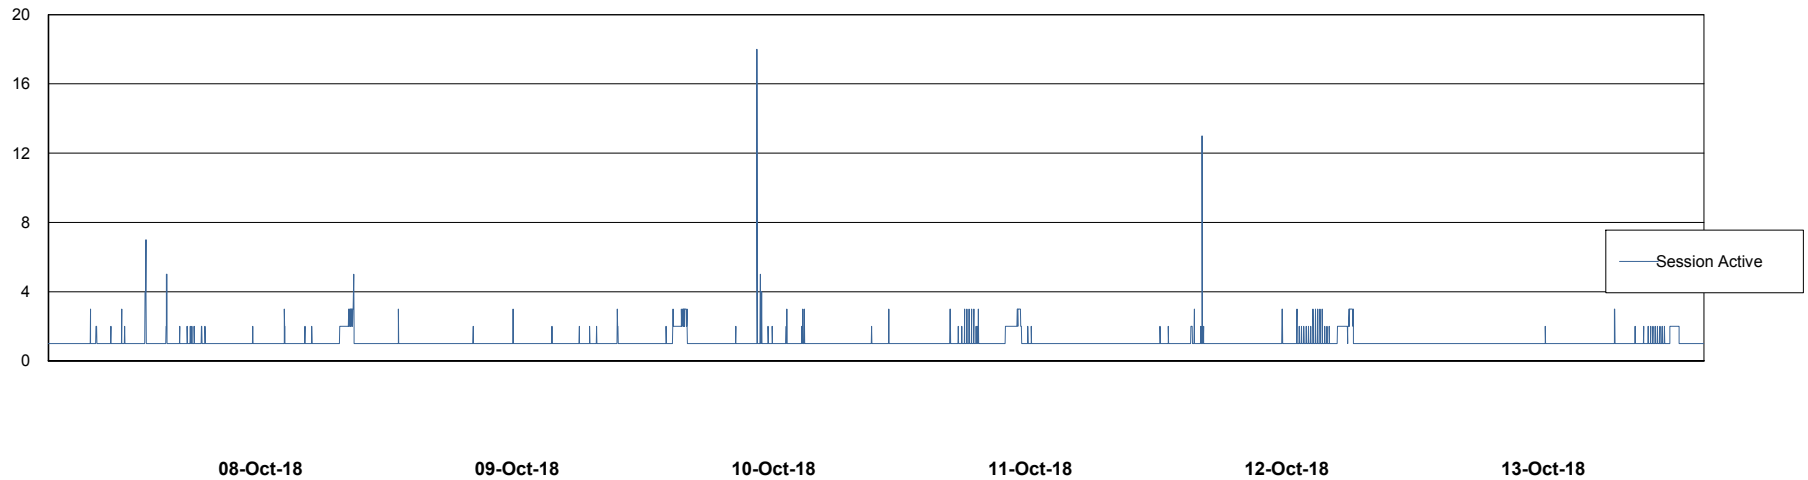

Database Performance NIXDB_BI