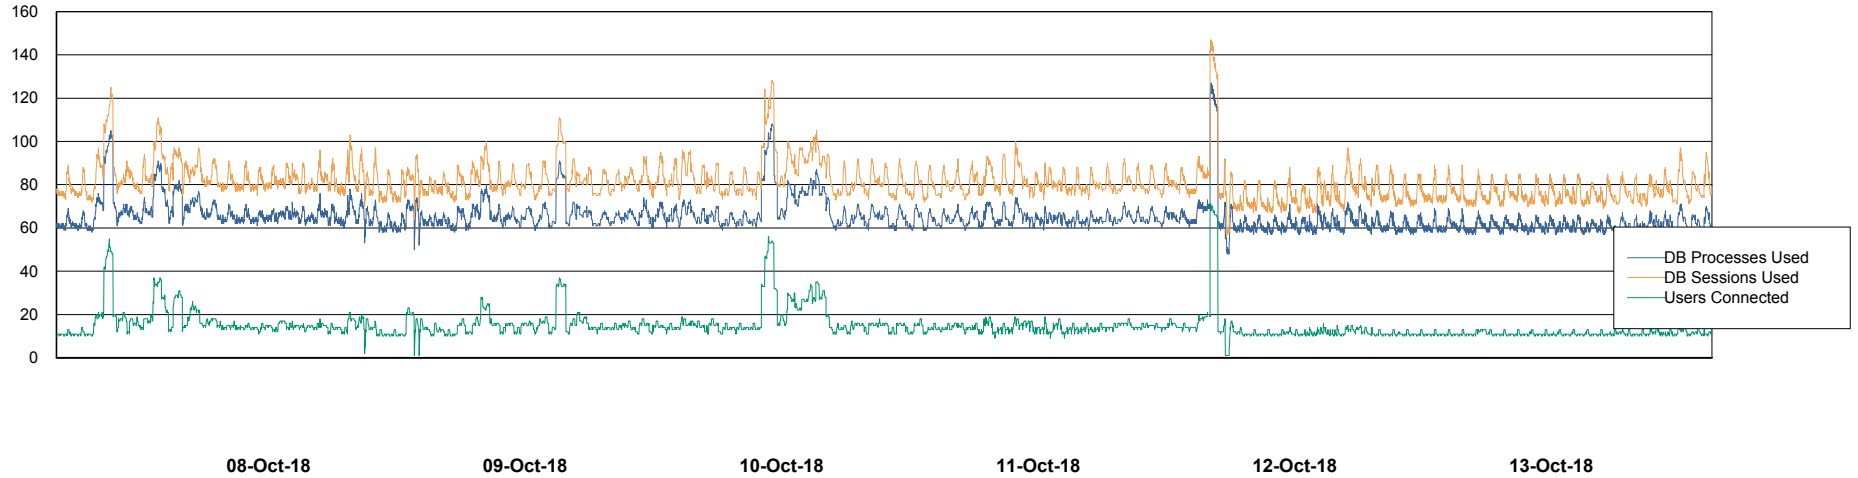

Database Performance NIXDB_BI