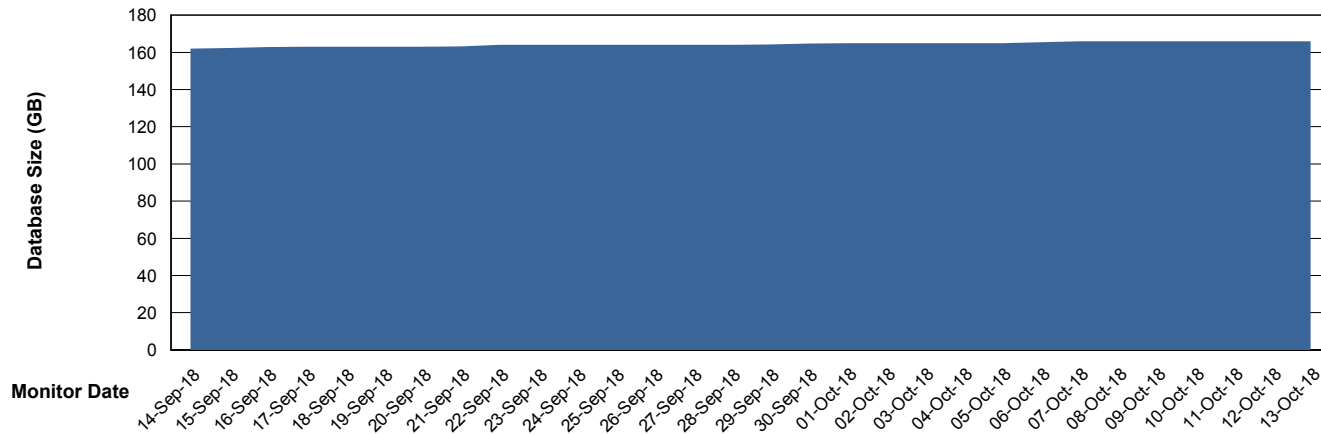

Customer NIX_Production
Database ID 51

Database Performance NIXDB_Standby

Weekly SLA Customer Report

Customer NIX_Production
Database ID 51

DATABASE SIZE NIXDB_BI

Database growth over last month

DATABASE SIZE NIXDB_Production

Database growth over last month

Weekly SLA Customer Report

Customer NIX_Production
 Database ID 51

Database Tablespace NIXDB_BI

Date	Tablespace Name	Filesize (Gb)	Usedsize (Gb)	Percentage free
13-Oct-18	ABSDATA	64	52	19
	INDX	64	49	23
12-Oct-18	ABSDATA	64	52	19
	INDX	64	49	23
11-Oct-18	ABSDATA	64	52	19
	INDX	64	49	23
10-Oct-18	ABSDATA	64	52	19
	INDX	64	49	23
09-Oct-18	ABSDATA	64	52	19
	INDX	64	49	23
08-Oct-18	ABSDATA	64	52	19
	INDX	64	49	23
07-Oct-18	ABSDATA	64	52	19
	INDX	64	49	23